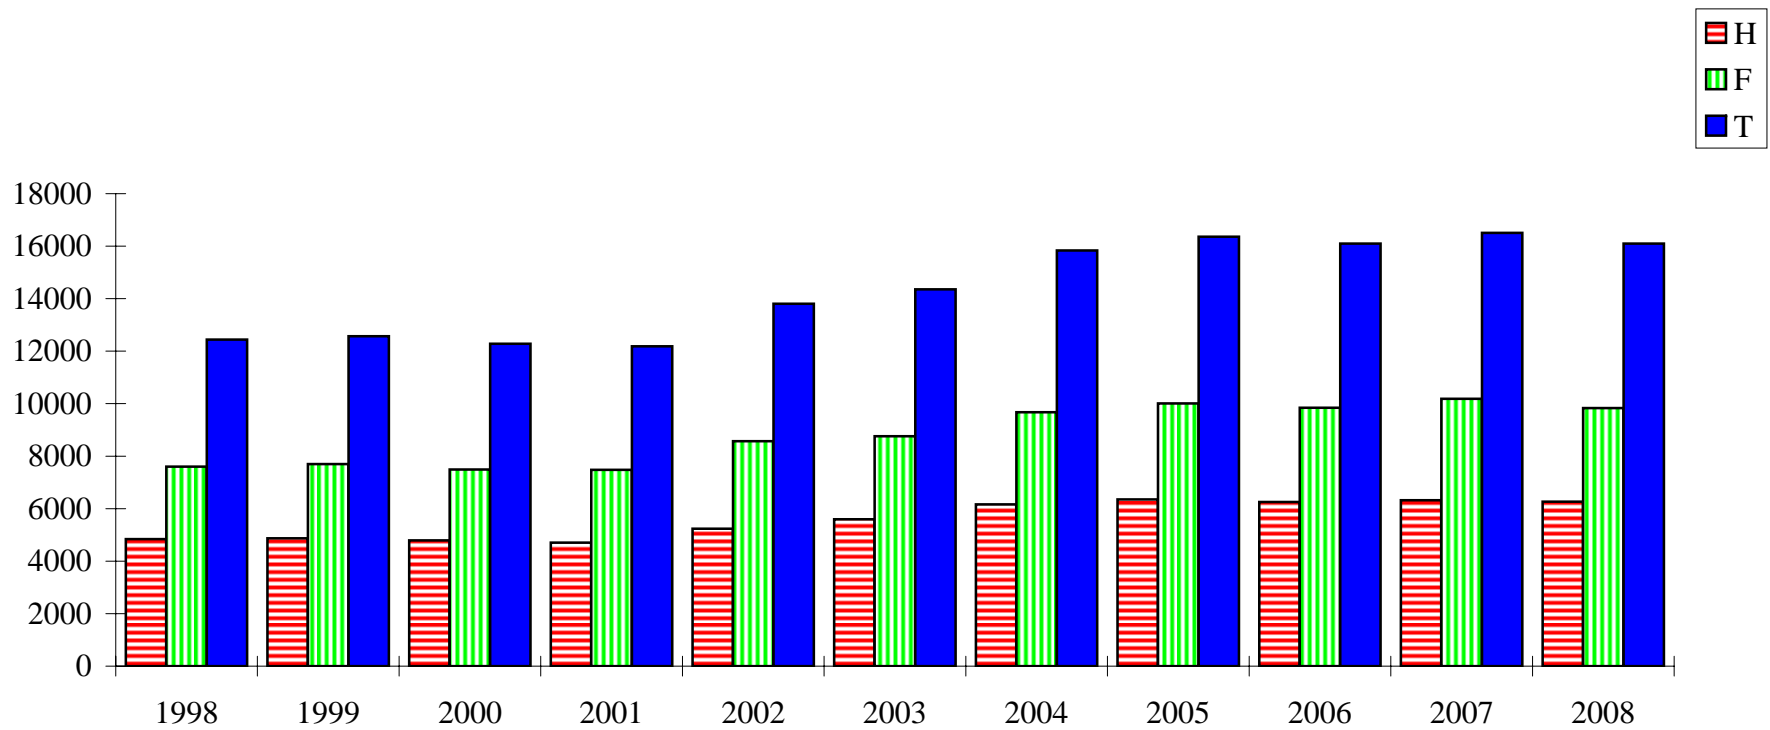

Total de tous les diplômes, tous les cycles