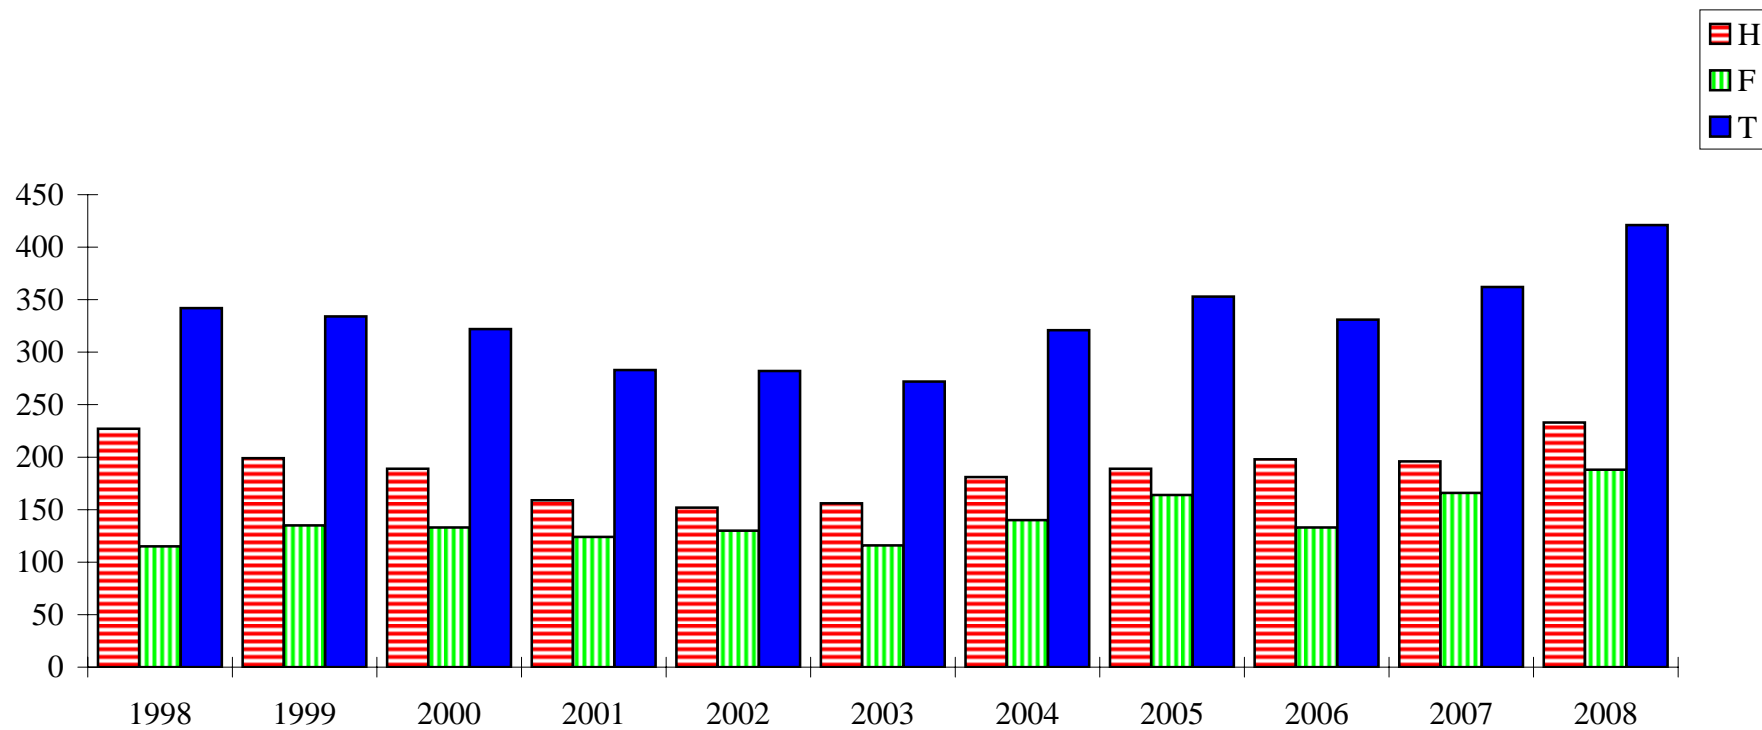

Certificats et Diplômes de 2e cycle

Maitrises

Total des diplômes de 2e cycle

Doctorats (Ph.D.)

Total de tous les grades supérieurs

TOUS LES DIPLÔMES, TOUS LES CYCLES

ANNÉE
Du 1^{er} janv.
au 31 déc.

	1 ^{er} cycle			2 ^e et 3 ^e cycles			Grand total		
	H	F	T	H	F	T	H	F	T
1998	3672	6336	10008	1165	1266	2431	4837	7602	12439
1999	3667	6367	10034	1201	1333	2534	4868	7700	12568
2000	3520	5975	9495	1273	1516	2789	4793	7491	12284
2001	3595	6125	9720	1112	1355	2467	4707	7480	12187
2002	3825	6911	10736	1410	1661	3071	5235	8572	13807
2003	4107	7052	11159	1486	1709	3195	5593	8761	14354
2004	4524	7826	12350	1638	1846	3484	6162	9672	15834
2005	4617	8033	12650	1737	1975	3712	6354	10008	16362
2006	4543	7946	12489	1709	1899	3608	6252	9845	16097
2007	4631	7964	12595	1693	2221	3914	6324	10185	16509
2008	4493	7666	12159	1773	2168	3941	6266	9834	16100