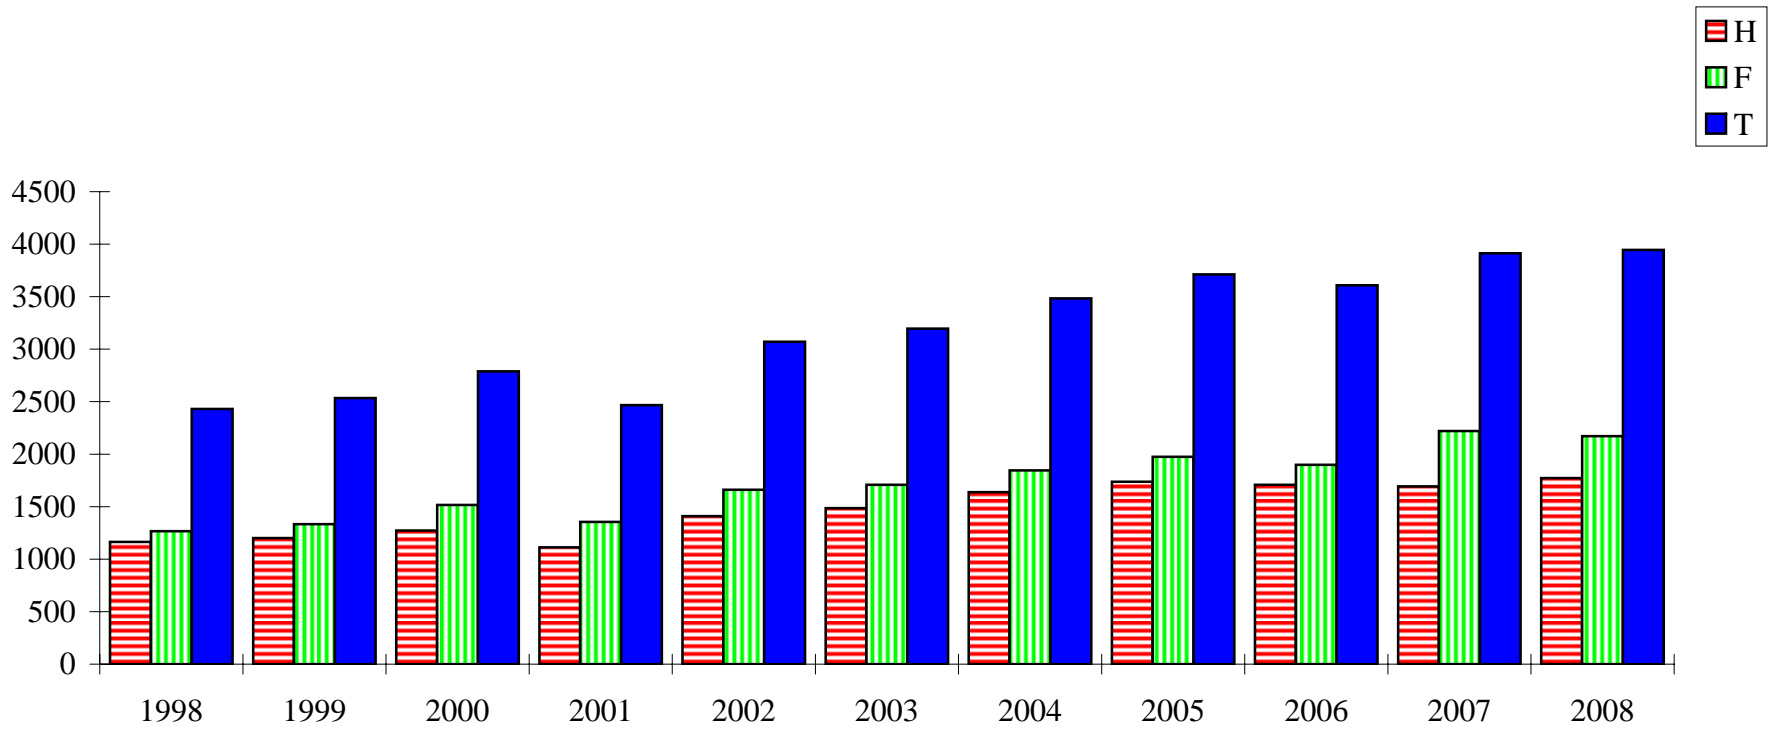

Certificats et Diplômes de 2e cycle

Maitrises

Total des diplômes de 2e cycle

Doctorats (Ph.D.)

Total de tous les grades supérieurs

TOUS LES DIPLÔMES, TOUS LES CYCLES

ANNÉE
Du 1^{er} janv.
au 31 déc.

	1 ^{er} cycle			2 ^e et 3 ^e cycles			Grand total		
	H	F	T	H	F	T	H	F	T
1998	3672	6336	10008	1165	1266	2431	4837	7602	12439
1999	3667	6367	10034	1201	1333	2534	4868	7700	12568
2000	3520	5975	9495	1273	1516	2789	4793	7491	12284
2001	3595	6125	9720	1112	1355	2467	4707	7480	12187
2002	3825	6911	10736	1410	1661	3071	5235	8572	13807
2003	4107	7052	11159	1486	1709	3195	5593	8761	14354
2004	4524	7826	12350	1638	1846	3484	6162	9672	15834
2005	4617	8033	12650	1737	1975	3712	6354	10008	16362
2006	4543	7946	12489	1709	1899	3608	6252	9845	16097
2007	4631	7964	12595	1693	2221	3914	6324	10185	16509
2008	4493	7666	12159	1773	2168	3941	6266	9834	16100