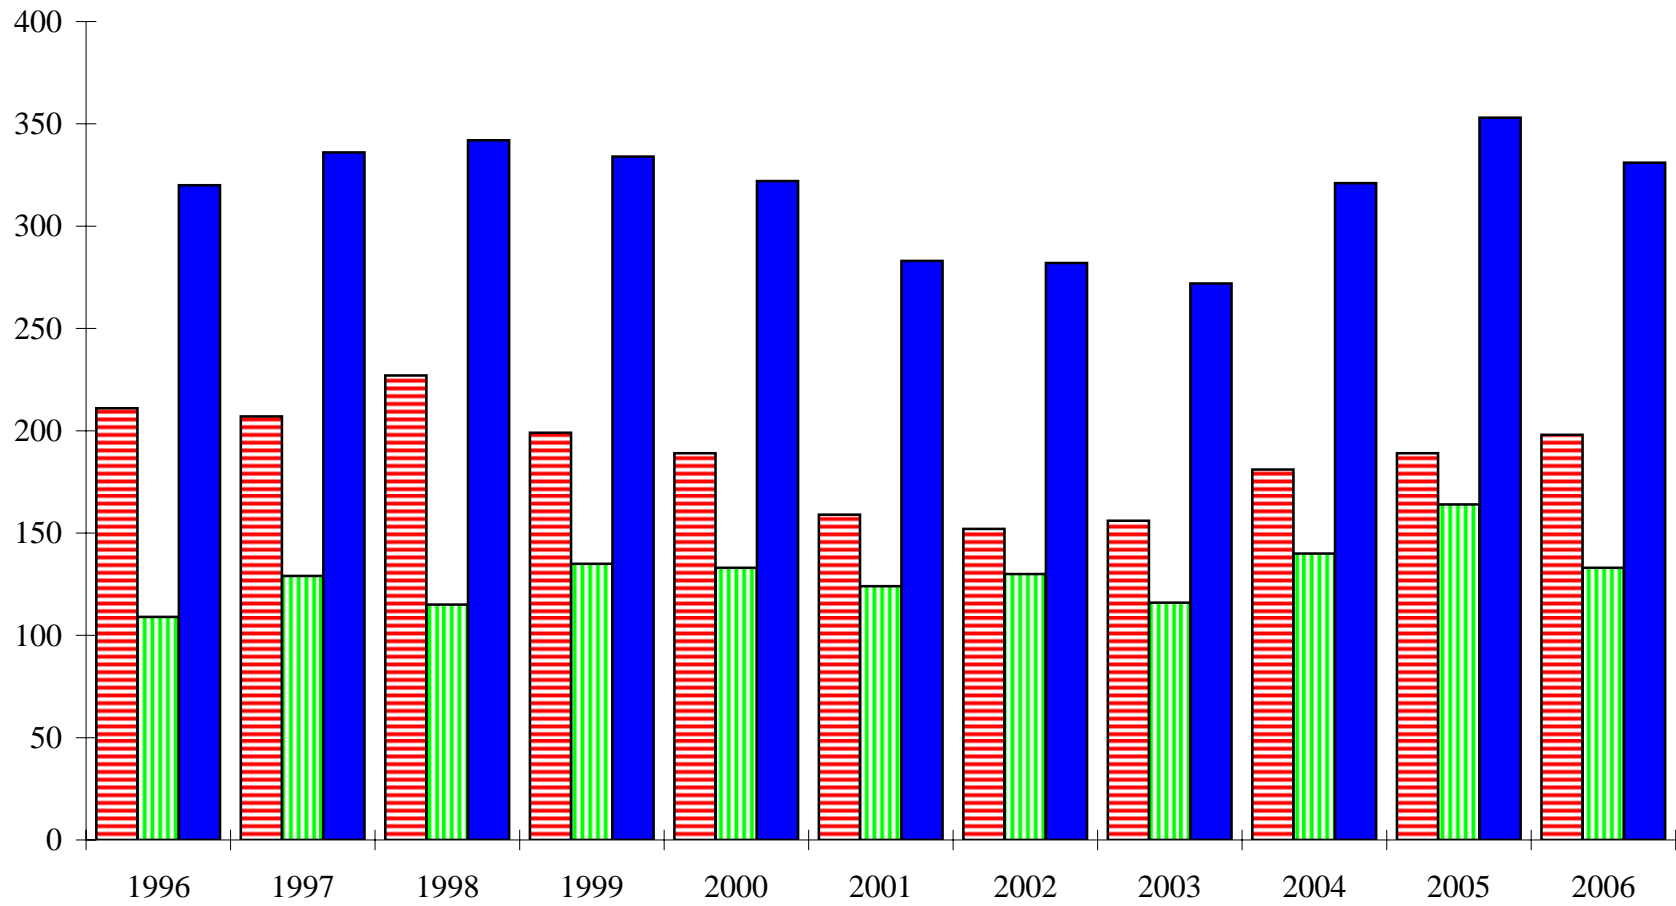

Certificats et Diplômes de 2e cycle

Maîtrises

Total des diplômes de 2e cycle

Doctorats (Ph.D.)

Total de tous les grades supérieurs

TOUS LES DIPLÔMES, TOUS LES CYCLES

ANNÉE
Du 1^{er} janv.
au 31 déc.

	1 ^{er} cycle			2 ^e et 3 ^e cycles			Grand total		
	H	F	T	H	F	T	H	F	T
1996	3954	7499	11453	1226	1311	2537	5180	8810	13990
1997	3865	7167	11032	1214	1298	2512	5079	8465	13544
1998	3672	6336	10008	1165	1266	2431	4837	7602	12439
1999	3667	6367	10034	1201	1333	2534	4868	7700	12568
2000	3520	5975	9495	1273	1516	2789	4793	7491	12284
2001	3595	6125	9720	1112	1355	2467	4707	7480	12187
2002	3825	6911	10736	1410	1661	3071	5235	8572	13807
2003	4107	7052	11159	1486	1709	3195	5593	8761	14354
2004	4524	7826	12350	1638	1846	3484	6162	9672	15834
2005	4617	8033	12650	1737	1975	3712	6354	10008	16362
2006	4543	7946	12489	1709	1899	3608	6252	9845	16097