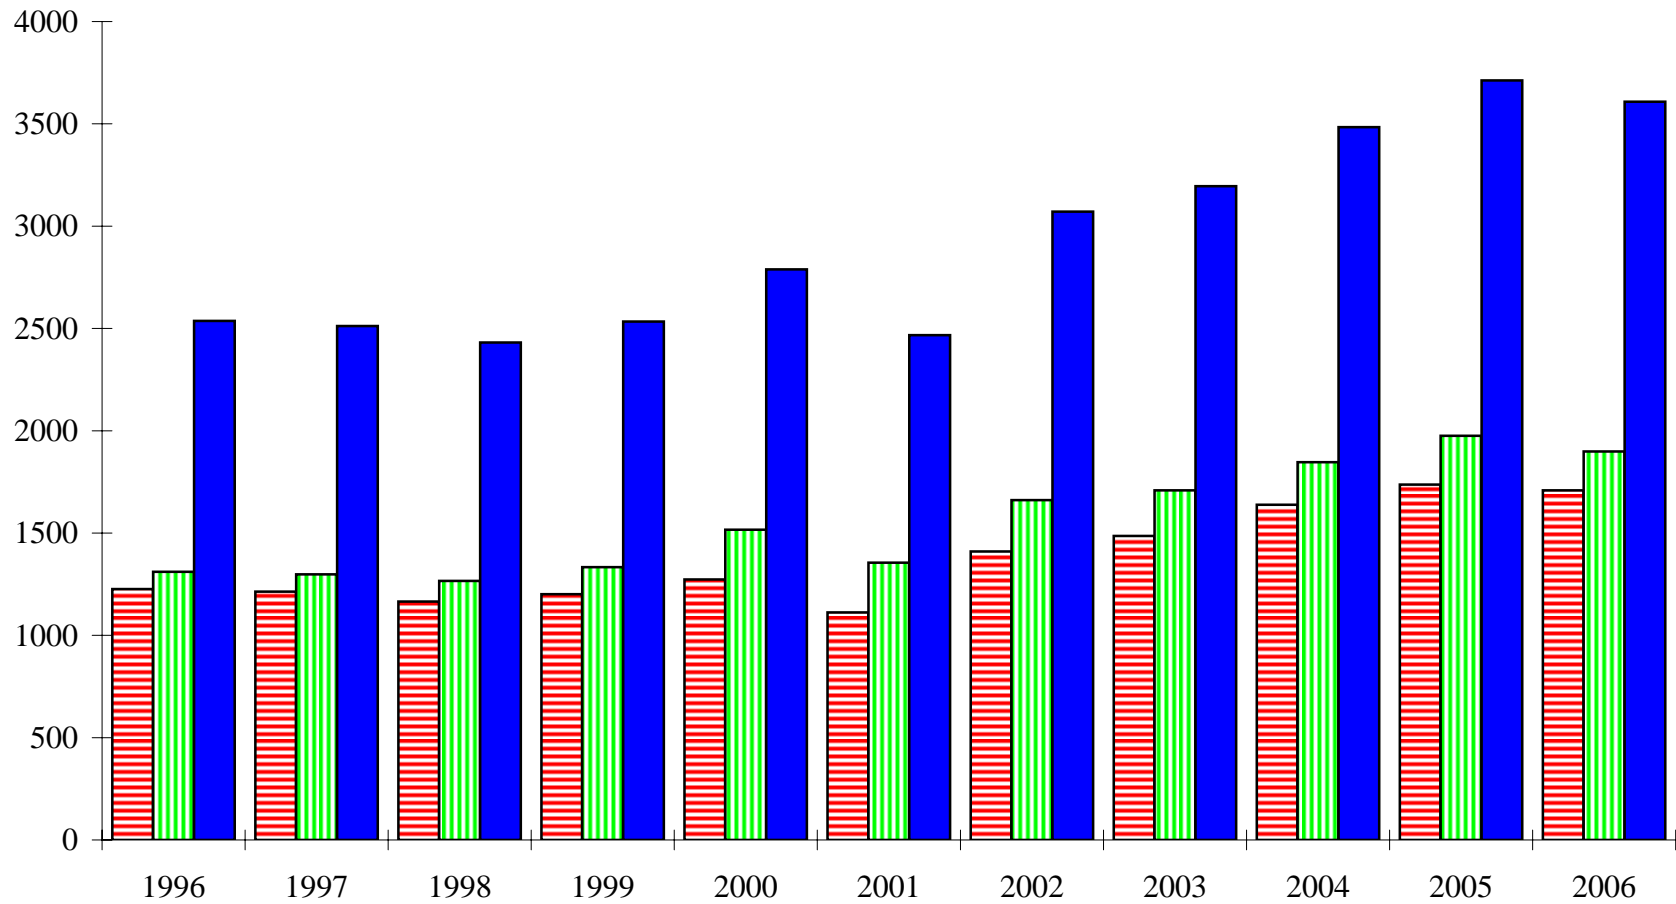

Certificats et Diplômes de 2e cycle

Maîtrises

Total des diplômes de 2e cycle

Doctorats (Ph.D.)

Total de tous les grades supérieurs

TOUS LES DIPLÔMES, TOUS LES CYCLES

ANNÉE
Du 1^{er} janv.
au 31 déc.

	1 ^{er} cycle			2 ^e et 3 ^e cycles			Grand total		
	H	F	T	H	F	T	H	F	T
1996	3954	7499	11453	1226	1311	2537	5180	8810	13990
1997	3865	7167	11032	1214	1298	2512	5079	8465	13544
1998	3672	6336	10008	1165	1266	2431	4837	7602	12439
1999	3667	6367	10034	1201	1333	2534	4868	7700	12568
2000	3520	5975	9495	1273	1516	2789	4793	7491	12284
2001	3595	6125	9720	1112	1355	2467	4707	7480	12187
2002	3825	6911	10736	1410	1661	3071	5235	8572	13807
2003	4107	7052	11159	1486	1709	3195	5593	8761	14354
2004	4524	7826	12350	1638	1846	3484	6162	9672	15834
2005	4617	8033	12650	1737	1975	3712	6354	10008	16362
2006	4543	7946	12489	1709	1899	3608	6252	9845	16097