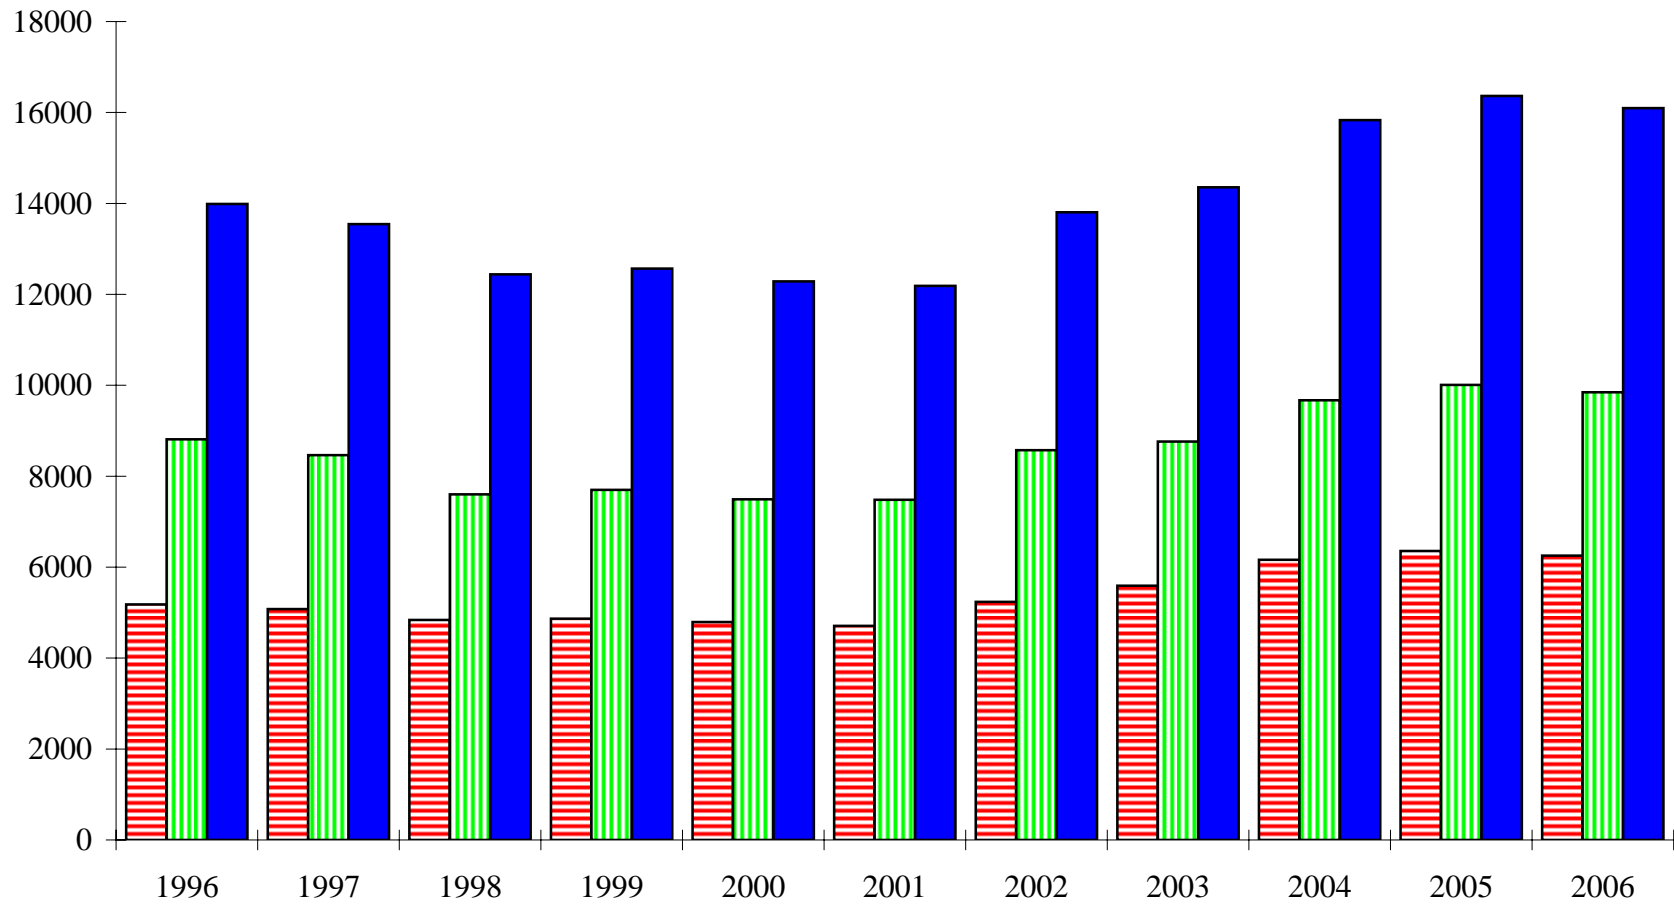

Certificats et Diplômes de 2e cycle

Maîtrises

Total des diplômes de 2e cycle

Doctorats (Ph.D.)

Total de tous les grades supérieurs

TOUS LES DIPLÔMES, TOUS LES CYCLES

ANNÉE
Du 1^{er} janv.
au 31 déc.

	1 ^{er} cycle			2 ^e et 3 ^e cycles			Grand total		
	H	F	T	H	F	T	H	F	T
1996	3954	7499	11453	1226	1311	2537	5180	8810	13990
1997	3865	7167	11032	1214	1298	2512	5079	8465	13544
1998	3672	6336	10008	1165	1266	2431	4837	7602	12439
1999	3667	6367	10034	1201	1333	2534	4868	7700	12568
2000	3520	5975	9495	1273	1516	2789	4793	7491	12284
2001	3595	6125	9720	1112	1355	2467	4707	7480	12187
2002	3825	6911	10736	1410	1661	3071	5235	8572	13807
2003	4107	7052	11159	1486	1709	3195	5593	8761	14354
2004	4524	7826	12350	1638	1846	3484	6162	9672	15834
2005	4617	8033	12650	1737	1975	3712	6354	10008	16362
2006	4543	7946	12489	1709	1899	3608	6252	9845	16097

Total de tous les diplômes, tous les cycles

Totalité des diplômes décernés