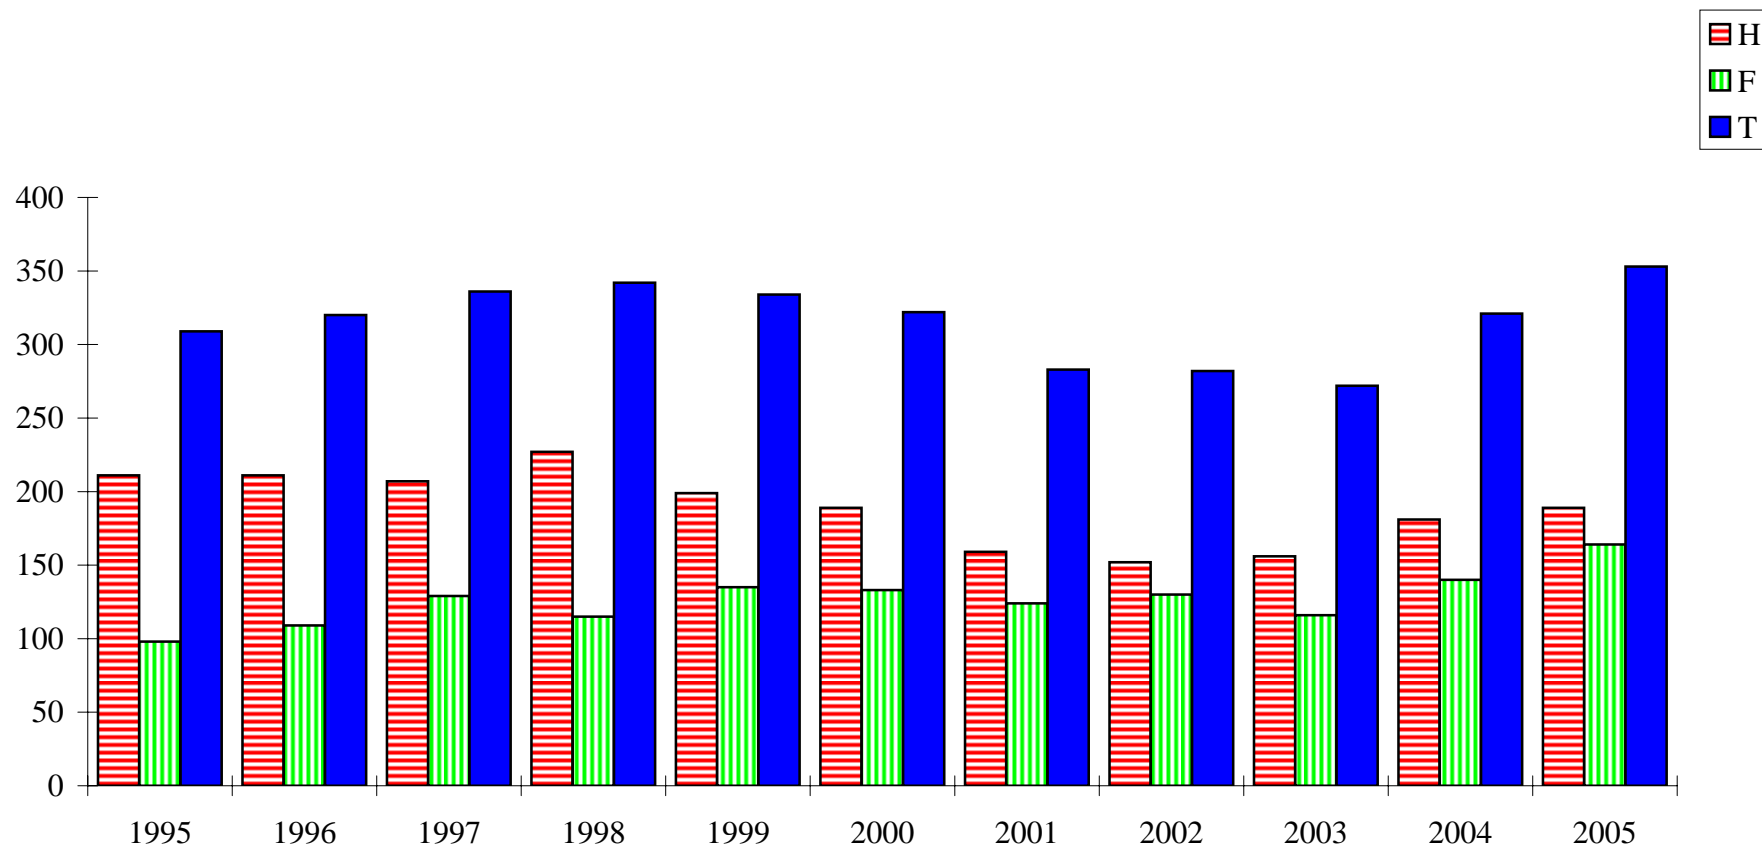

Certificats et Diplômes de 2e cycle

Maîtrises

Total des diplômes de 2e cycle

Doctorats (Ph.D.)

Total de tous les grades supérieurs

TOUS LES DIPLÔMES, TOUS LES CYCLES

ANNÉE
Du 1^{er} janv.
au 31 déc.

	1 ^{er} cycle			2 ^e et 3 ^e cycles			Grand total		
	H	F	T	H	F	T	H	F	T
1995	4078	7840	11918	1207	1361	2568	5285	9201	14486
1996	3954	7499	11453	1226	1311	2537	5180	8810	13990
1997	3865	7167	11032	1214	1298	2512	5079	8465	13544
1998	3672	6336	10008	1165	1266	2431	4837	7602	12439
1999	3667	6367	10034	1201	1333	2534	4868	7700	12568
2000	3520	5975	9495	1273	1516	2789	4793	7491	12284
2001	3595	6125	9720	1112	1355	2467	4707	7480	12187
2002	3825	6911	10736	1410	1661	3071	5235	8572	13807
2003	4107	7052	11159	1486	1709	3195	5593	8761	14354
2004	4524	7826	12350	1638	1846	3484	6162	9672	15834
2005	4617	8033	12650	1737	1975	3712	6354	10008	16362