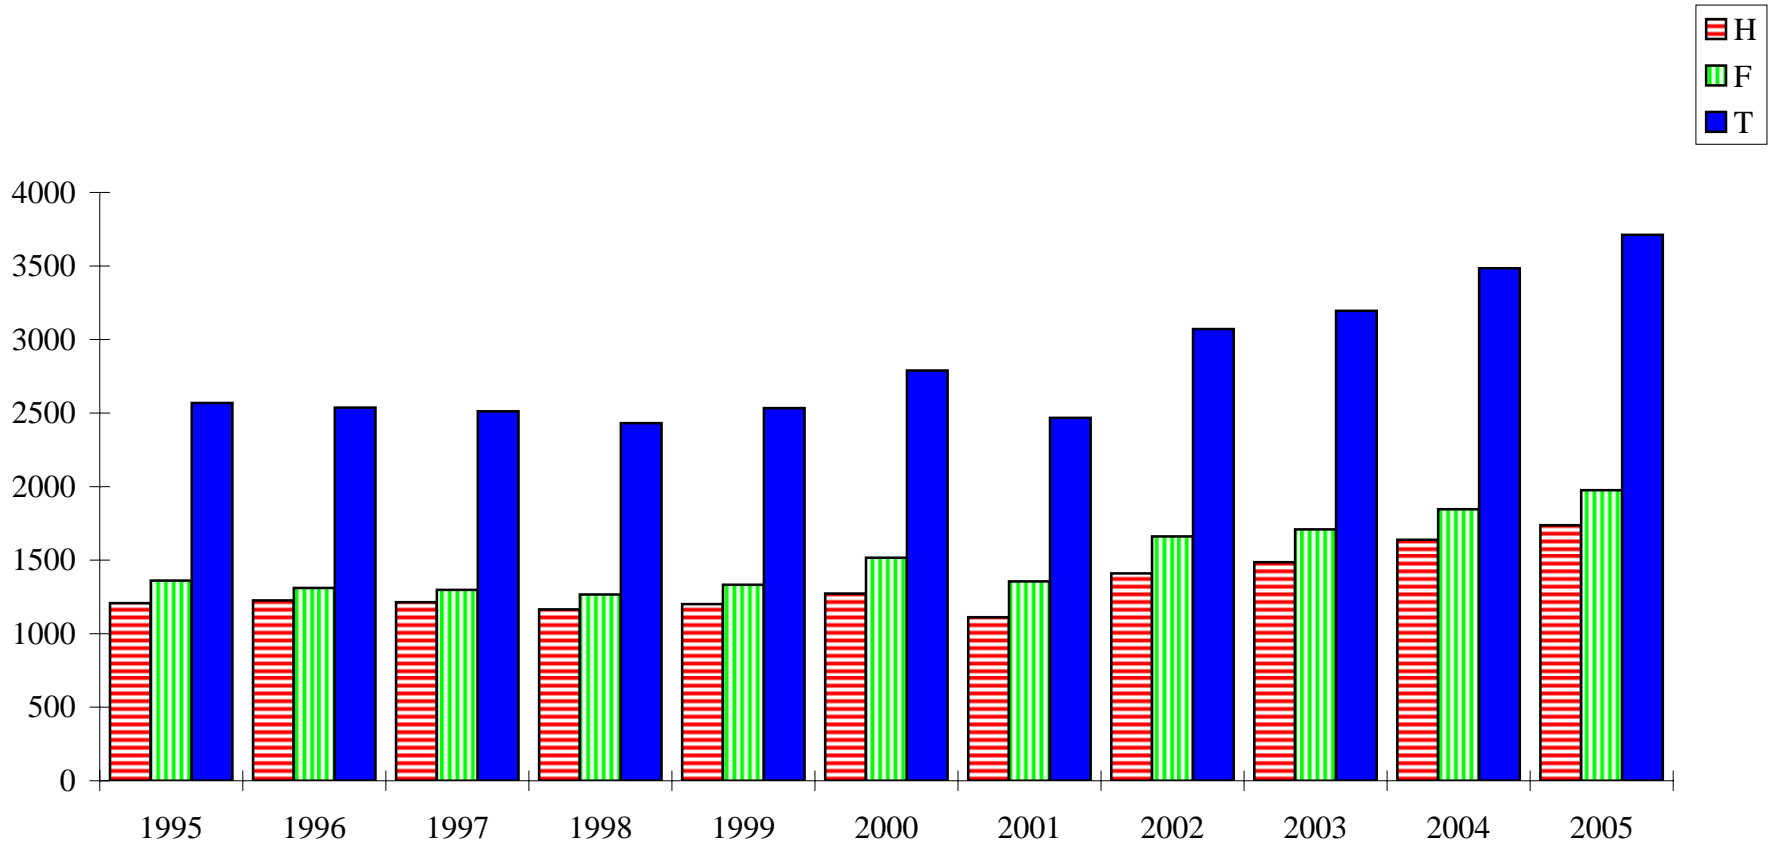

Certificats et Diplômes de 2e cycle

Maîtrises

Total des diplômes de 2e cycle

Doctorats (Ph.D.)

Total de tous les grades supérieurs

TOUS LES DIPLÔMES, TOUS LES CYCLES

ANNÉE
Du 1^{er} janv.
au 31 déc.

	1 ^{er} cycle			2 ^e et 3 ^e cycles			Grand total		
	H	F	T	H	F	T	H	F	T
1995	4078	7840	11918	1207	1361	2568	5285	9201	14486
1996	3954	7499	11453	1226	1311	2537	5180	8810	13990
1997	3865	7167	11032	1214	1298	2512	5079	8465	13544
1998	3672	6336	10008	1165	1266	2431	4837	7602	12439
1999	3667	6367	10034	1201	1333	2534	4868	7700	12568
2000	3520	5975	9495	1273	1516	2789	4793	7491	12284
2001	3595	6125	9720	1112	1355	2467	4707	7480	12187
2002	3825	6911	10736	1410	1661	3071	5235	8572	13807
2003	4107	7052	11159	1486	1709	3195	5593	8761	14354
2004	4524	7826	12350	1638	1846	3484	6162	9672	15834
2005	4617	8033	12650	1737	1975	3712	6354	10008	16362