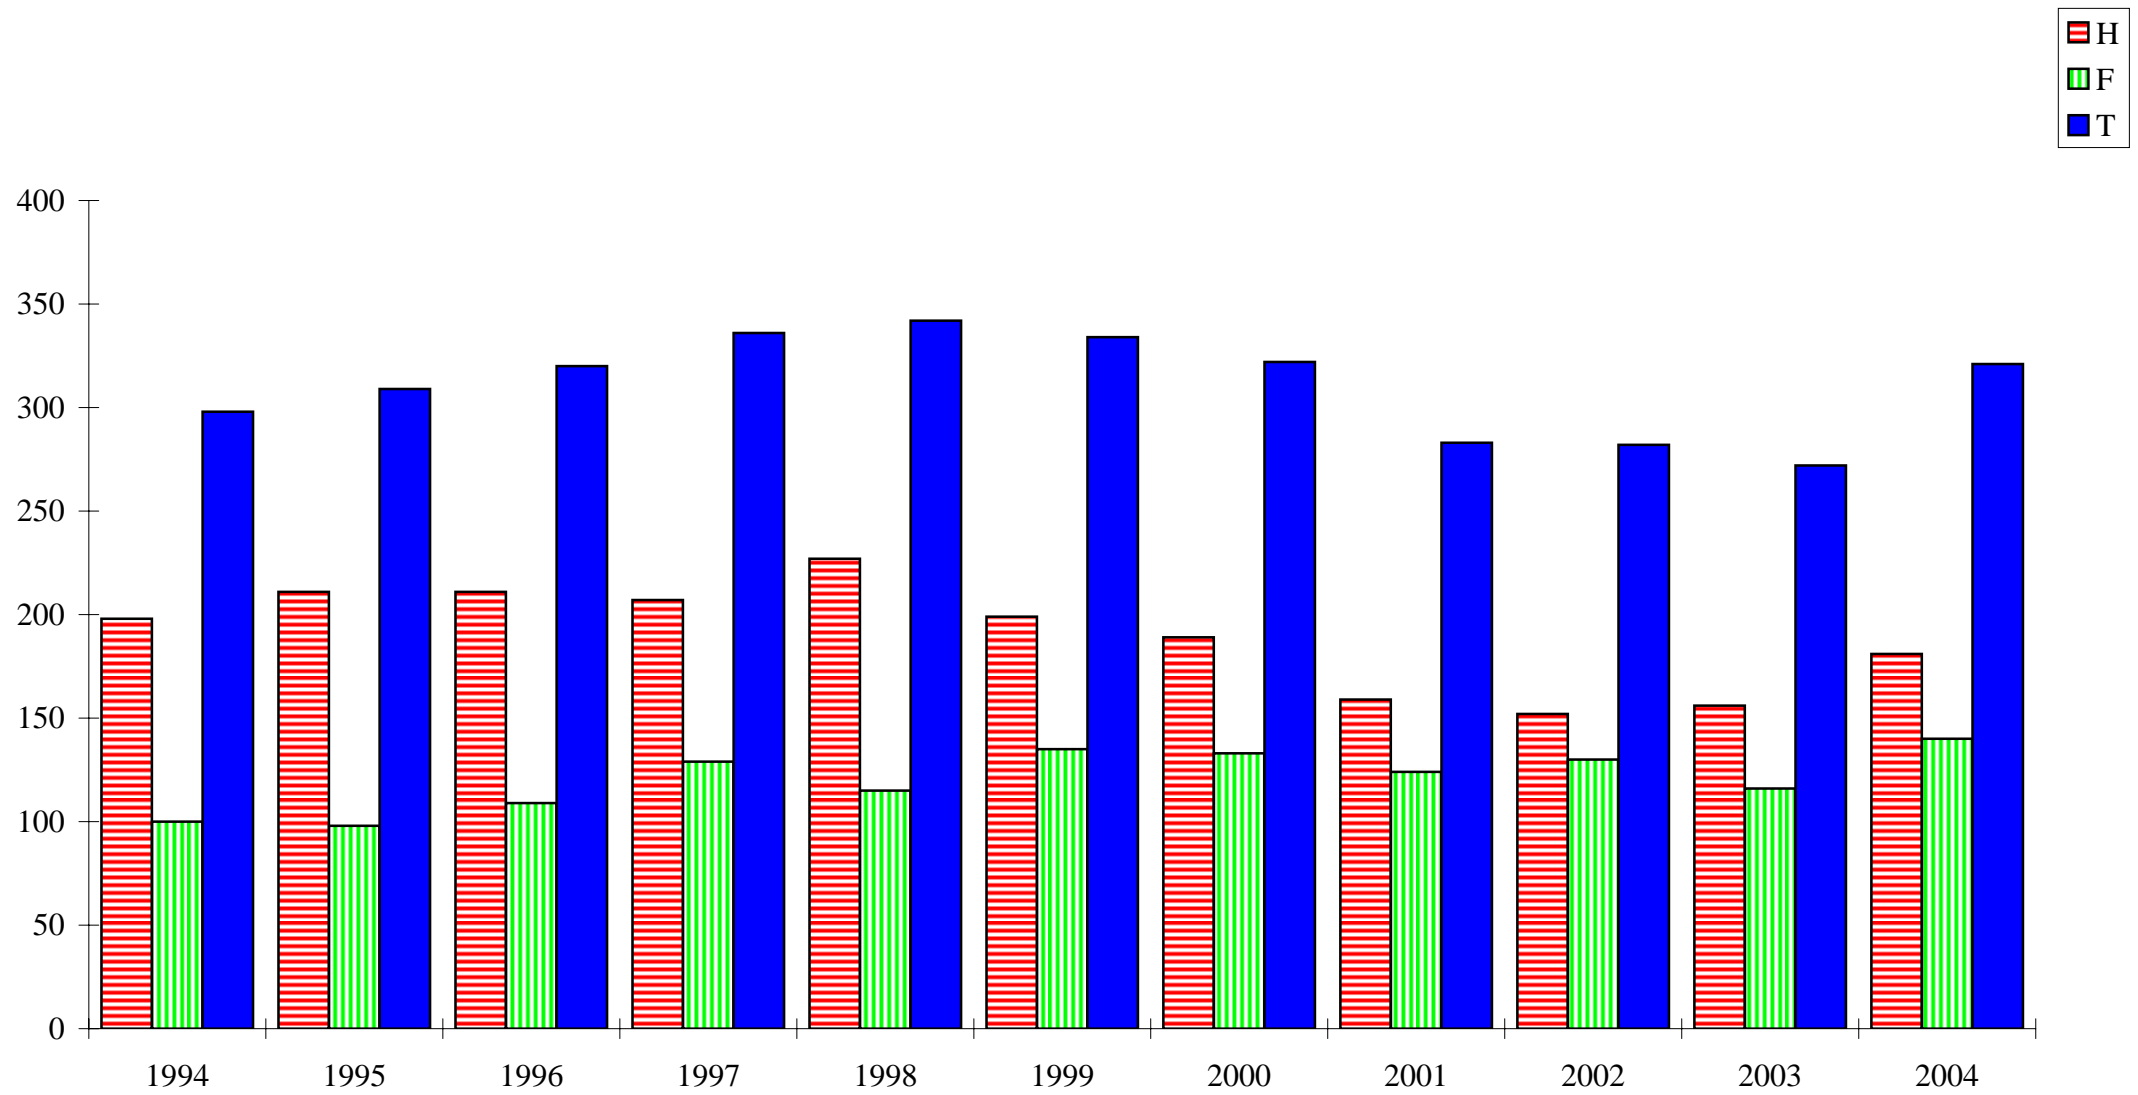

Certificats et Diplômes de 2e cycle

Maîtrises

Total des diplômes de 2e cycle

Doctorats (Ph.D.)

Total de tous les grades supérieurs

TOUS LES DIPLÔMES, TOUS LES CYCLES

ANNÉE
Du 1^{er} janv.
au 31 déc.

	1 ^{er} cycle			2 ^e et 3 ^e cycles			Grand total		
	H	F	T	H	F	T	H	F	T
1994	4026	7810	11836	1320	1273	2593	5346	9083	14429
1995	4078	7840	11918	1207	1361	2568	5285	9201	14486
1996	3954	7499	11453	1226	1311	2537	5180	8810	13990
1997	3865	7167	11032	1214	1298	2512	5079	8465	13544
1998	3672	6336	10008	1165	1266	2431	4837	7602	12439
1999	3667	6367	10034	1201	1333	2534	4868	7700	12568
2000	3520	5975	9495	1273	1516	2789	4793	7491	12284
2001	3595	6125	9720	1112	1355	2467	4707	7480	12187
2002	3825	6911	10736	1410	1661	3071	5235	8572	13807
2003	4107	7052	11159	1486	1709	3195	5593	8761	14354
2004	4524	7826	12350	1638	1846	3484	6162	9672	15834

Total de tous les diplômes, tous les cycles

Totalité des diplômes décernés