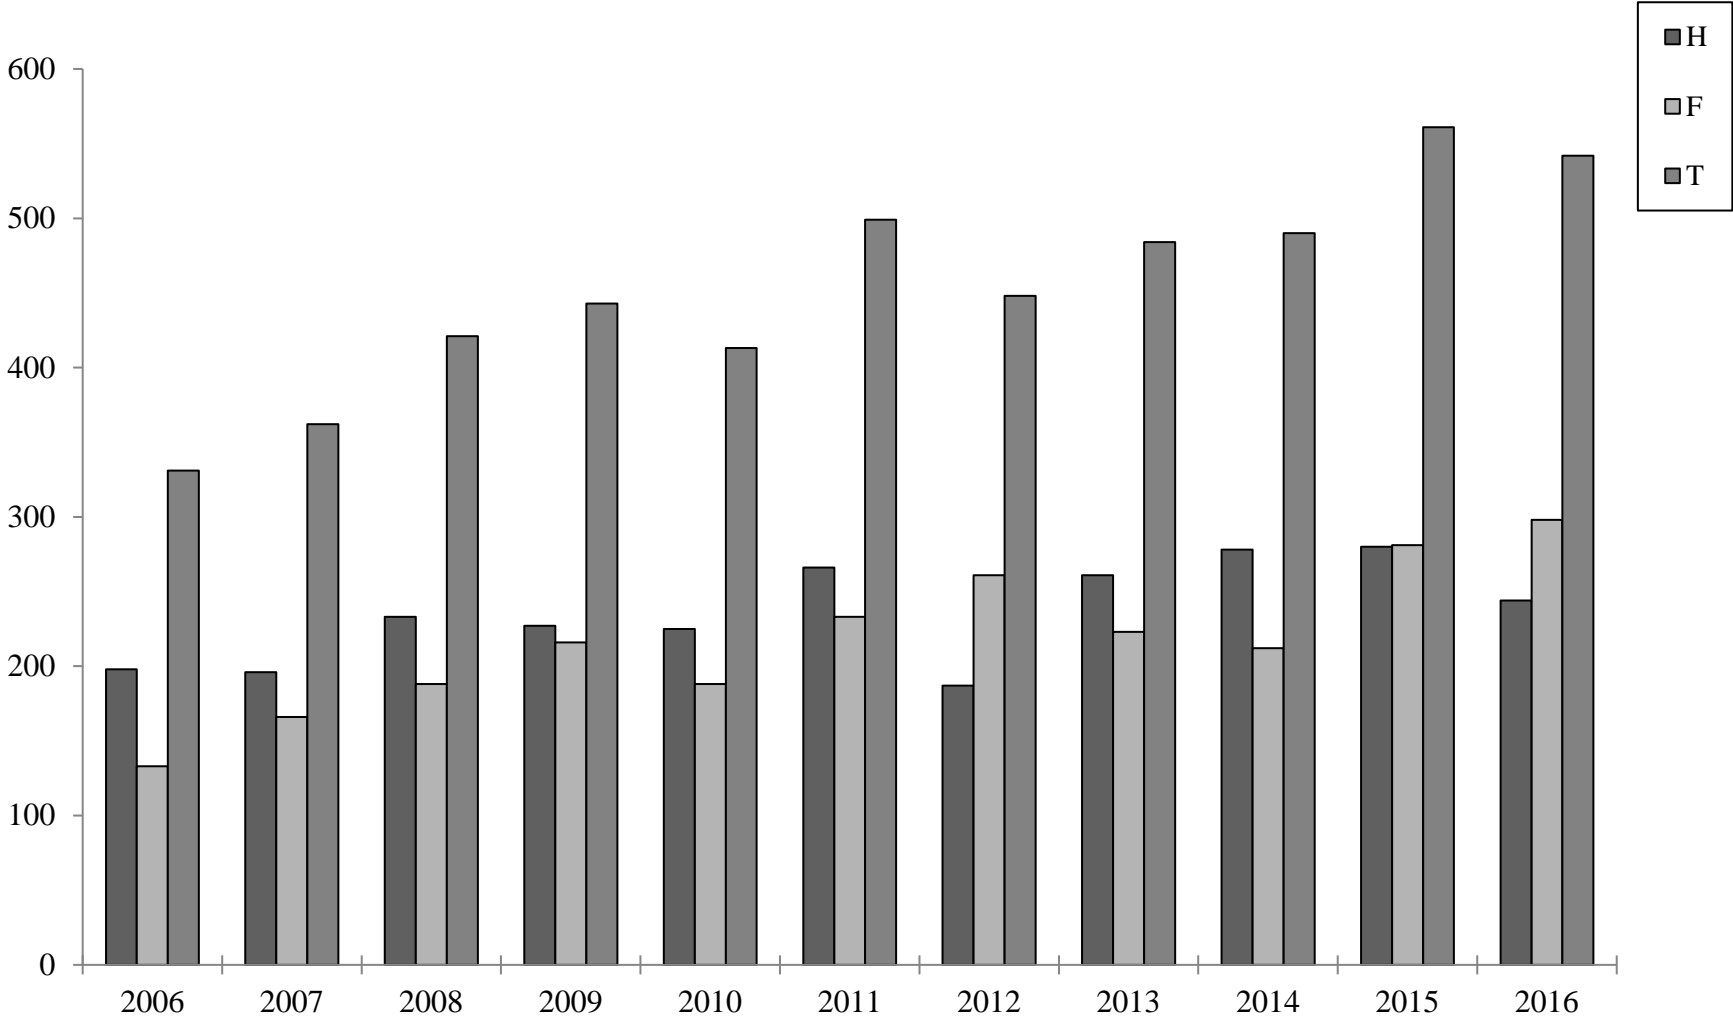

Certificats et Diplômes de 2e cycle

Maîtrises

Total des diplômes de 2e cycle

Doctorats (Ph.D.)

Total de tous les grades supérieurs

TOUS LES DIPLÔMES, TOUS LES CYCLES

ANNÉE
Du 1^{er} janv.
au 31 déc.

	1 ^{er} cycle			2 ^e et 3 ^e cycles			Grand total		
	H	F	T	H	F	T	H	F	T
2006	4543	7946	12489	1709	1899	3608	6252	9845	16097
2007	4631	7964	12595	1693	2221	3914	6324	10185	16509
2008	4493	7666	12159	1773	2172	3945	6266	9838	16104
2009	4315	7814	12129	1742	2320	4062	6057	10134	16191
2010	4410	7598	12008	1801	2315	4116	6211	9913	16124
2011	4775	8081	12856	1984	2764	4748	6756	10842	17598
2012	4020	7949	11969	1704	2792	4496	5724	10741	16465
2013	4883	8323	13206	1980	2710	4690	6863	11023	17895
2014	5108	8208	13316	2080	2737	4817	7187	10941	18128
2015	5178	9055	14233	2282	3154	5437	7460	12209	19670
2016	5255	9305	14560	1915	3282	5197	7170	12587	19757

Total de tous les diplômes, tous les cycles

Totalité des diplômes décernés