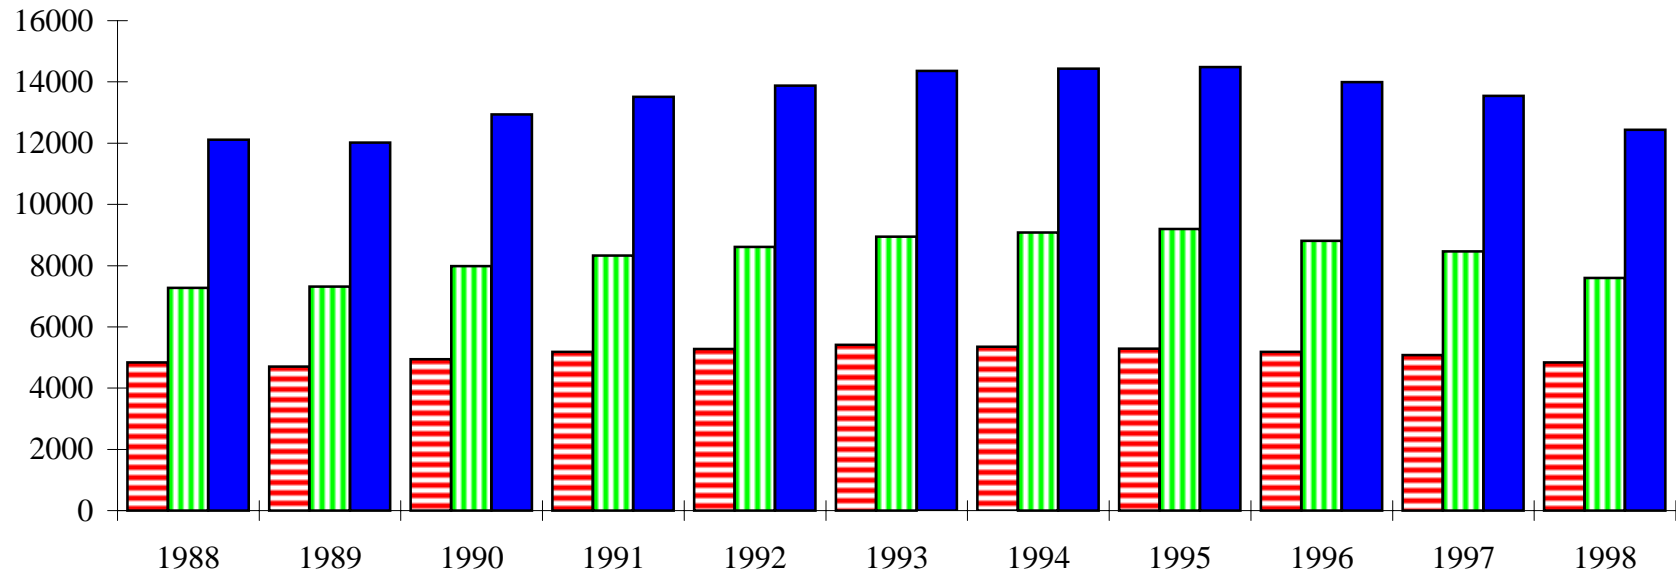

Baccalauréats spécialisés

Baccalauréats avec majeur et mineur

Baccalauréats avec trois certificats

Total des baccalauréats

Doctorats professionnels

N.B.: 1988 inclue les diplômé(e)s du programme de doctorat (O.D.) offert aux licencié(e)s en optométrie.

Certificats et Diplômes de 2e cycle

Maîtrises

Total des diplômes de 2e cycle

Doctorats (Ph.D.)

Total de tous les grades supérieurs

TOUS LES DIPLÔMES, TOUS LES CYCLES

ANNÉE Du 1er janv. au 31 déc.	1er cycle			2e et 3e cycle et études post-doctorales			Grand total		
	H	F	T	H	F	T	H	F	T
	1988	3887	6367	10254	951	906	1857	4838	7273
1989	3707	6383	10090	1000	928	1928	4707	7311	12018
1990	3843	6837	10680	1104	1152	2256	4947	7989	12936
1991	4090	7262	11352	1097	1064	2161	5187	8326	13513
1992	4111	7492	11603	1163	1116	2279	5274	8608	13882
1993	4246	7738	11984	1165	1210	2375	5411	8948	14359
1994	4026	7810	11836	1320	1273	2593	5346	9083	14429
1995	4078	7840	11918	1207	1361	2568	5285	9201	14486
1996	3954	7499	11453	1226	1311	2537	5180	8810	13990
1997	3865	7167	11032	1214	1298	2512	5079	8465	13544
1998	3672	6336	10008	1165	1266	2431	4837	7602	12439

Total de tous les diplômes, tous les cycles

Totalité des diplômes décernés