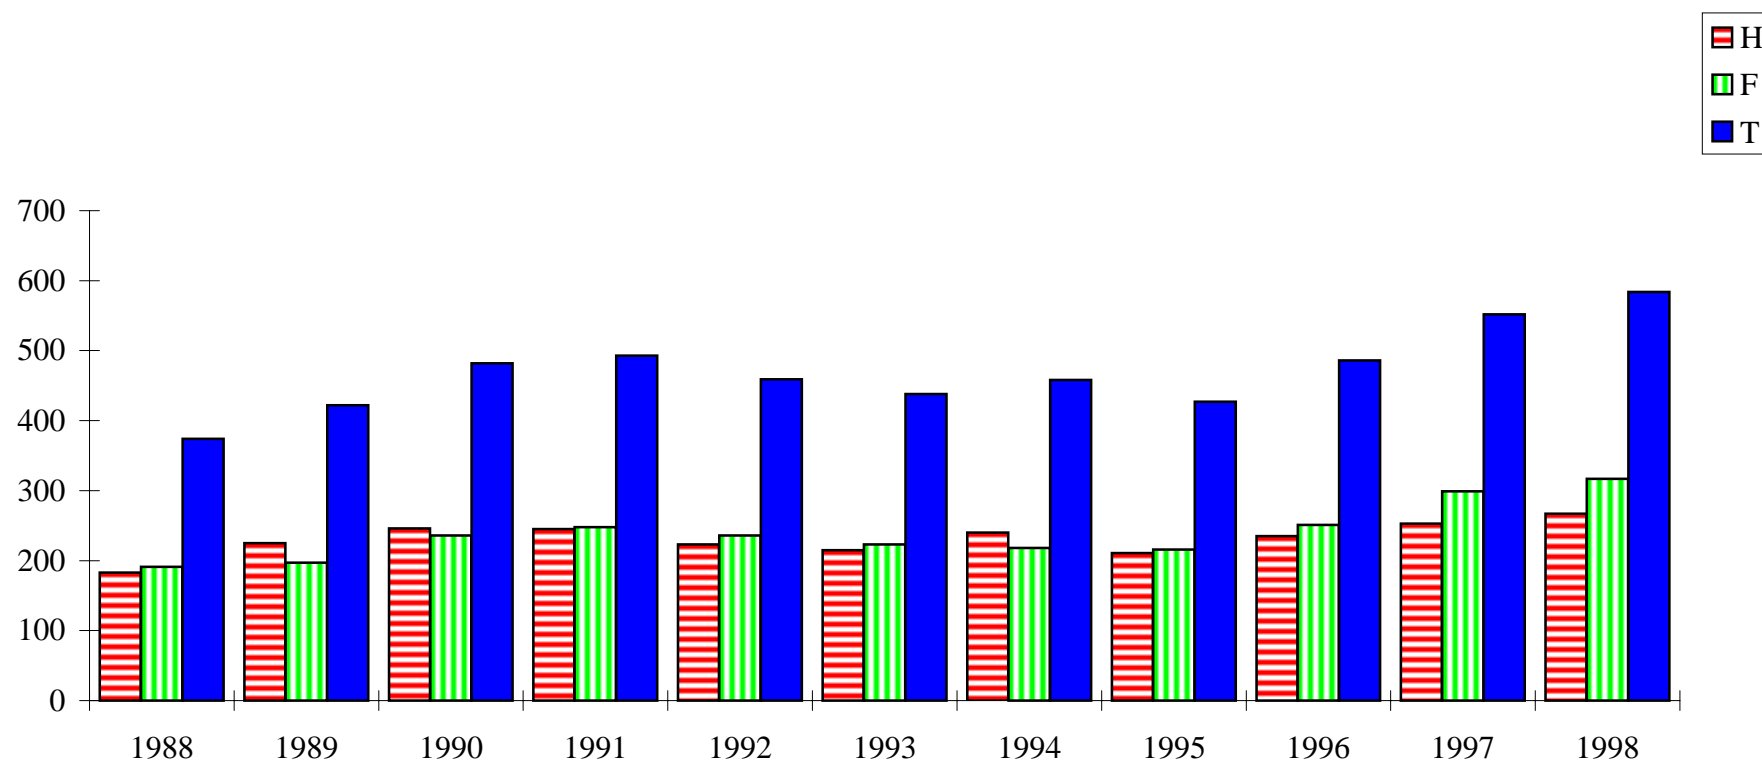

**FACULTÉ DES ÉTUDES SUPÉRIEURES
DIPLÔMES ET GRADES CONFÉRÉS**

ANNÉE
du 1er janv.
au 31 déc.

	2e cycle									3e cycle			Études post-doctorales	TOTAL DE TOUS LES GRADES SUPÉRIEURS				
	Certificats Diplômes			Maîtrises			Total			Doctorats Ph.D.				H	F	T		
	H	F	T	H	F	T	H	F	T	H	F	T						
1988	183	191	374	640	659	1299	823	850	1673	128	56	184	-	-	-	951	906	1857
1989	225	197	422	623	669	1292	848	866	1714	152	62	214	-	-	-	1000	928	1928
1990	246	236	482	710	836	1546	956	1072	2028	148	80	228	-	-	-	1104	1152	2256
1991	245	248	493	681	733	1414	926	981	1907	171	83	254	-	-	-	1097	1064	2161
1992	223	236	459	752	796	1548	975	1032	2007	188	84	272	-	-	-	1163	1116	2279
1993	215	223	438	783	901	1684	998	1124	2122	167	86	253	-	-	-	1165	1210	2375
1994	240	218	458	878	954	1832	1118	1172	2290	198	100	298	4	1	5	1320	1273	2593
1995	211	216	427	784	1047	1831	995	1263	2258	211	98	309	1	-	1	1207	1361	2568
1996	235	251	486	779	951	1730	1014	1202	2216	211	109	320	1	-	1	1226	1311	2537
1997	253	299	552	754	870	1624	1007	1169	2176	207	129	336	-	-	-	1214	1298	2512
1998	267	317	584	669	832	1501	936	1149	2085	227	115	342	2	2	4	1165	1266	2431

Certificats et Diplômes de 2e cycle