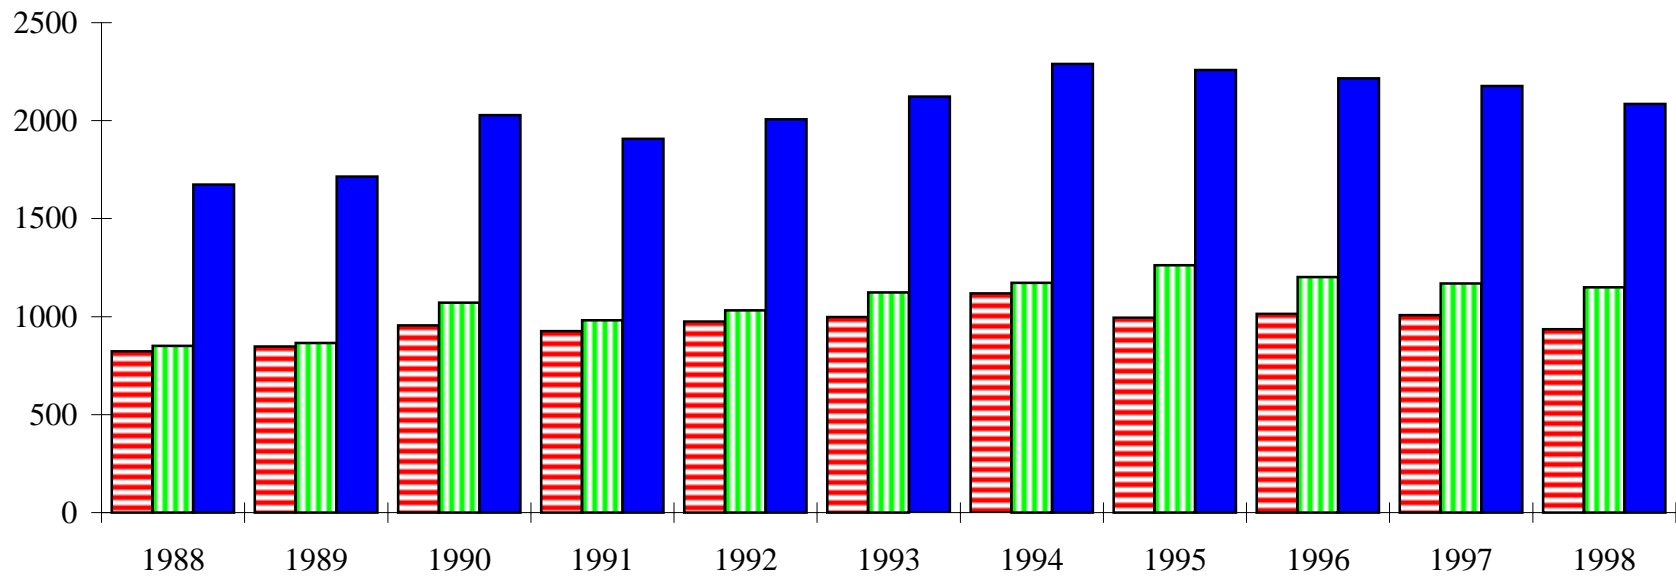

Total des diplômes de 2e cycle