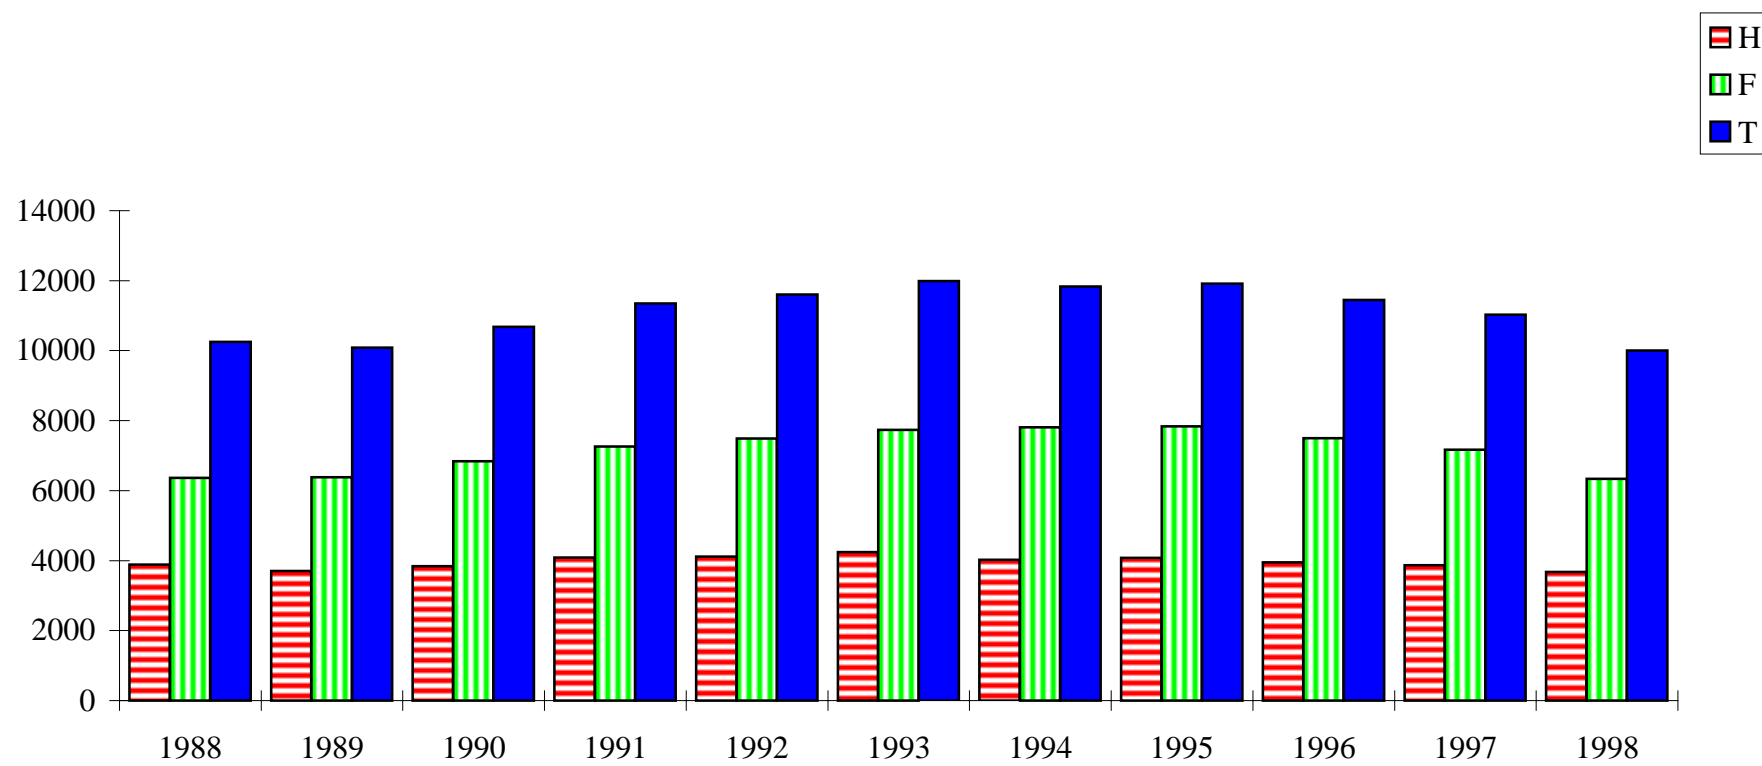

Baccalauréats spécialisés

Baccalauréats avec majeur et mineur

Baccalauréats avec trois certificats

Total des baccalauréats

Doctorats professionnels

N.B.: 1988 inclue les diplômé(e)s du programme de doctorat (O.D.) offert aux licencié(e)s en optométrie.

Total des grades de 1er cycle

Majeurs - Diplômes

Mineurs - Certificats

Total de tous les diplômes de 1er cycle

**FACULTÉ DES ÉTUDES SUPÉRIEURES
DIPLÔMES ET GRADES CONFÉRÉS**

ANNÉE
du 1er janv.
au 31 déc.

	2e cycle									3e cycle			Études post-doctorales	TOTAL DE TOUS LES GRADES SUPÉRIEURS				
	Certificats Diplômes			Maîtrises			Total			Doctorats Ph.D.				H	F	T		
	H	F	T	H	F	T	H	F	T	H	F	T						
1988	183	191	374	640	659	1299	823	850	1673	128	56	184	-	-	-	951	906	1857
1989	225	197	422	623	669	1292	848	866	1714	152	62	214	-	-	-	1000	928	1928
1990	246	236	482	710	836	1546	956	1072	2028	148	80	228	-	-	-	1104	1152	2256
1991	245	248	493	681	733	1414	926	981	1907	171	83	254	-	-	-	1097	1064	2161
1992	223	236	459	752	796	1548	975	1032	2007	188	84	272	-	-	-	1163	1116	2279
1993	215	223	438	783	901	1684	998	1124	2122	167	86	253	-	-	-	1165	1210	2375
1994	240	218	458	878	954	1832	1118	1172	2290	198	100	298	4	1	5	1320	1273	2593
1995	211	216	427	784	1047	1831	995	1263	2258	211	98	309	1	-	1	1207	1361	2568
1996	235	251	486	779	951	1730	1014	1202	2216	211	109	320	1	-	1	1226	1311	2537
1997	253	299	552	754	870	1624	1007	1169	2176	207	129	336	-	-	-	1214	1298	2512
1998	267	317	584	669	832	1501	936	1149	2085	227	115	342	2	2	4	1165	1266	2431