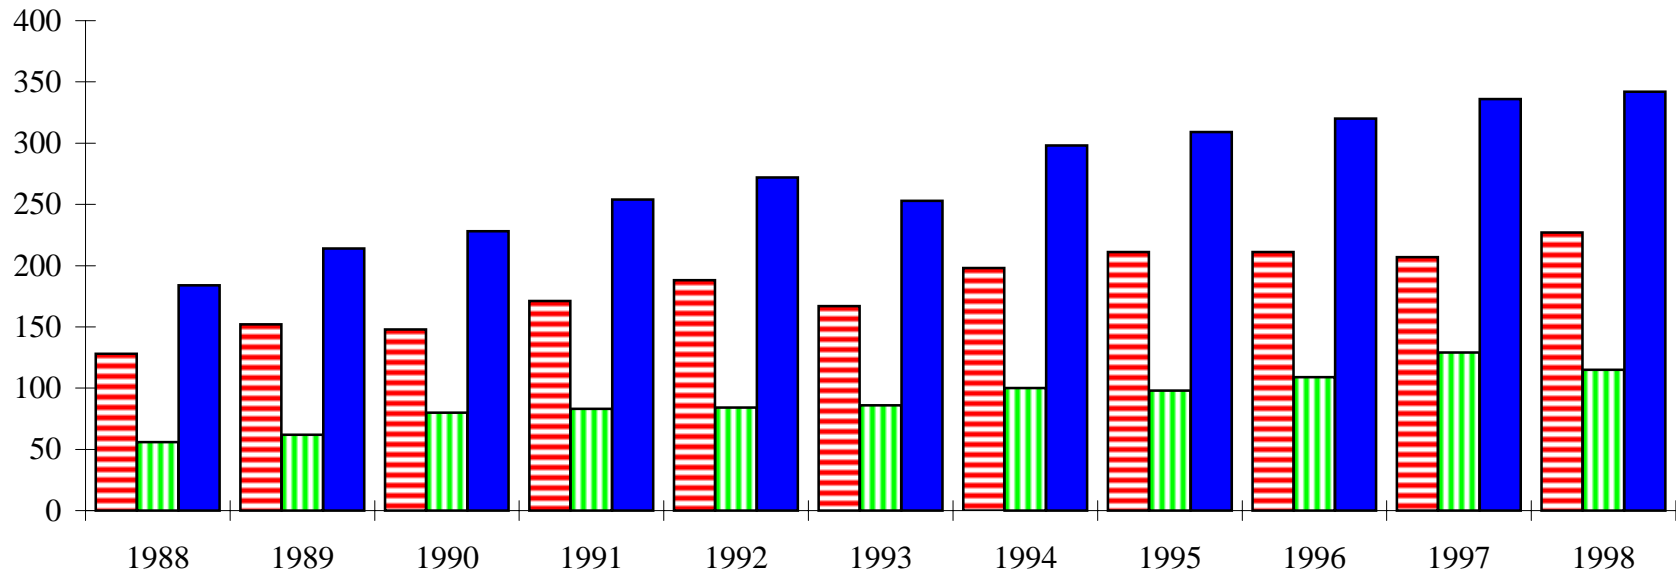

Baccalauréats spécialisés

Baccalauréats avec majeur et mineur

Baccalauréats avec trois certificats

Total des baccalauréats

Doctorats professionnels

N.B.: 1988 inclue les diplômé(e)s du programme de doctorat (O.D.) offert aux licencié(e)s en optométrie.

Certificats et Diplômes de 2e cycle

Maîtrises

Total des diplômes de 2e cycle

Doctorats (Ph.D.)

Total de tous les grades supérieurs

TOUS LES DIPLÔMES, TOUS LES CYCLES

ANNÉE Du 1er janv. au 31 déc.	1er cycle			2e et 3e cycle et études post-doctorales			Grand total		
	H	F	T	H	F	T	H	F	T
	1988	3887	6367	10254	951	906	1857	4838	7273
1989	3707	6383	10090	1000	928	1928	4707	7311	12018
1990	3843	6837	10680	1104	1152	2256	4947	7989	12936
1991	4090	7262	11352	1097	1064	2161	5187	8326	13513
1992	4111	7492	11603	1163	1116	2279	5274	8608	13882
1993	4246	7738	11984	1165	1210	2375	5411	8948	14359
1994	4026	7810	11836	1320	1273	2593	5346	9083	14429
1995	4078	7840	11918	1207	1361	2568	5285	9201	14486
1996	3954	7499	11453	1226	1311	2537	5180	8810	13990
1997	3865	7167	11032	1214	1298	2512	5079	8465	13544
1998	3672	6336	10008	1165	1266	2431	4837	7602	12439

Total de tous les diplômes, tous les cycles

Totalité des diplômes décernés