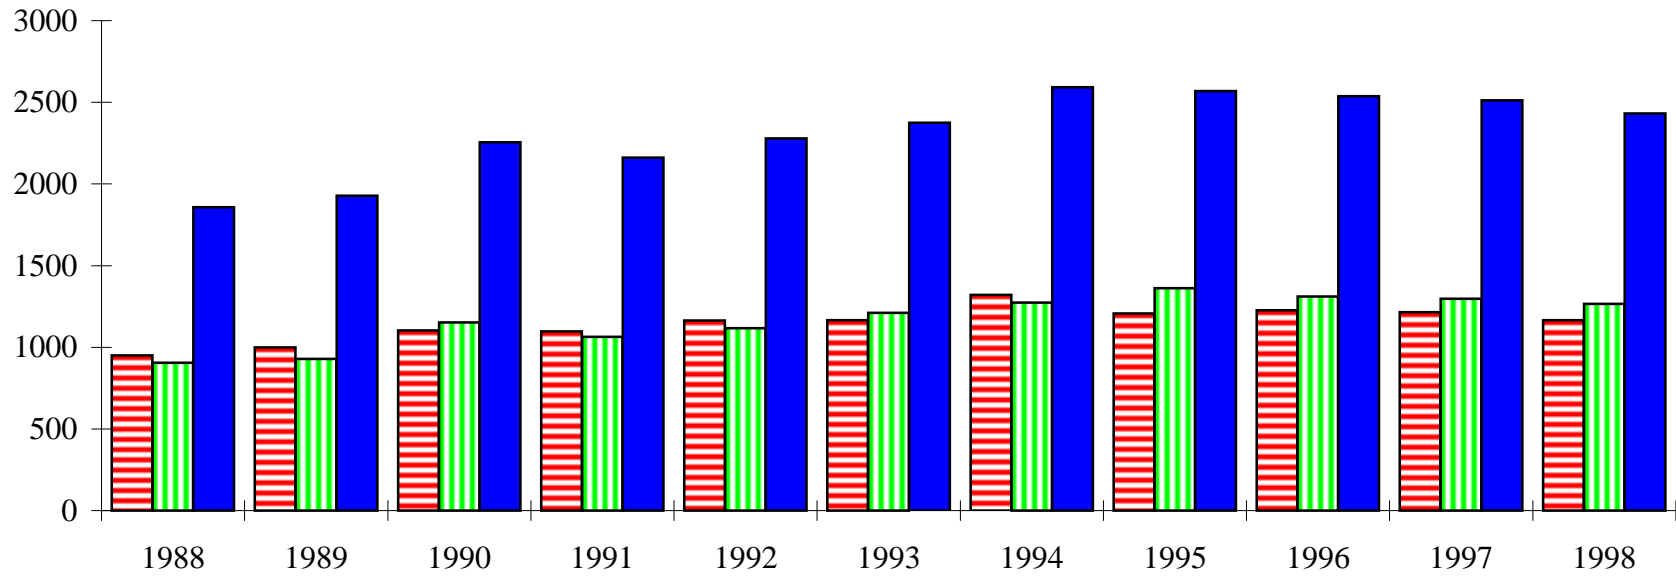

Baccalauréats spécialisés

Baccalauréats avec majeur et mineur

Baccalauréats avec trois certificats

Total des baccalauréats

Doctorats professionnels

N.B.: 1988 inclue les diplômé(e)s du programme de doctorat (O.D.) offert aux licencié(e)s en optométrie.

Certificats et Diplômes de 2e cycle

Maîtrises

Total des diplômes de 2e cycle

Doctorats (Ph.D.)

Total de tous les grades supérieurs

TOUS LES DIPLÔMES, TOUS LES CYCLES

ANNÉE Du 1er janv. au 31 déc.	1er cycle			2e et 3e cycle et études post-doctorales			Grand total		
	H	F	T	H	F	T	H	F	T
	1988	3887	6367	10254	951	906	1857	4838	7273
1989	3707	6383	10090	1000	928	1928	4707	7311	12018
1990	3843	6837	10680	1104	1152	2256	4947	7989	12936
1991	4090	7262	11352	1097	1064	2161	5187	8326	13513
1992	4111	7492	11603	1163	1116	2279	5274	8608	13882
1993	4246	7738	11984	1165	1210	2375	5411	8948	14359
1994	4026	7810	11836	1320	1273	2593	5346	9083	14429
1995	4078	7840	11918	1207	1361	2568	5285	9201	14486
1996	3954	7499	11453	1226	1311	2537	5180	8810	13990
1997	3865	7167	11032	1214	1298	2512	5079	8465	13544
1998	3672	6336	10008	1165	1266	2431	4837	7602	12439

Total de tous les diplômes, tous les cycles

Totalité des diplômes décernés