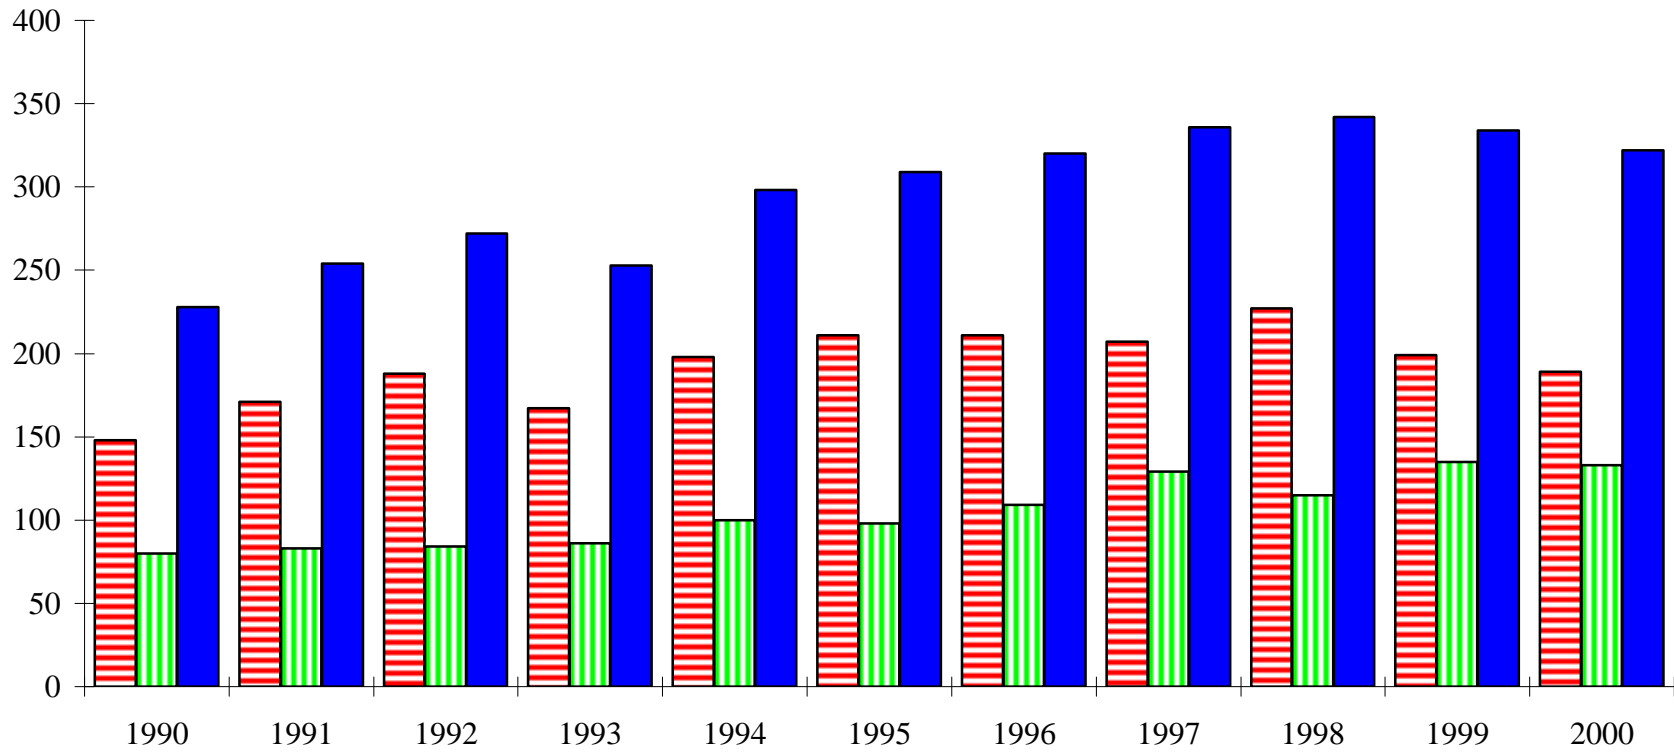

Certificats et Diplômes de 2e cycle

Mâitrises

Total des diplômes de 2e cycle

Doctorats (Ph.D.)

Total de tous les grades supérieurs

TOUS LES DIPLÔMES, TOUS LES CYCLES

ANNÉE
Du 1^{er} janv.
au 31 déc.

	1 ^{er} cycle			2 ^e et 3 ^e cycle			Grand total		
	H	F	T	H	F	T	H	F	T
1990	3843	6837	10680	1104	1152	2256	4947	7989	12936
1991	4090	7262	11352	1097	1064	2161	5187	8326	13513
1992	4111	7492	11603	1163	1116	2279	5274	8608	13882
1993	4246	7738	11984	1165	1210	2375	5411	8948	14359
1994	4026	7810	11836	1320	1273	2593	5346	9083	14429
1995	4078	7840	11918	1207	1361	2568	5285	9201	14486
1996	3954	7499	11453	1226	1311	2537	5180	8810	13990
1997	3865	7167	11032	1214	1298	2512	5079	8465	13544
1998	3672	6336	10008	1165	1266	2431	4837	7602	12439
1999	3667	6367	10034	1201	1333	2534	4868	7700	12568
2000	3520	5975	9495	1273	1516	2789	4793	7491	12284