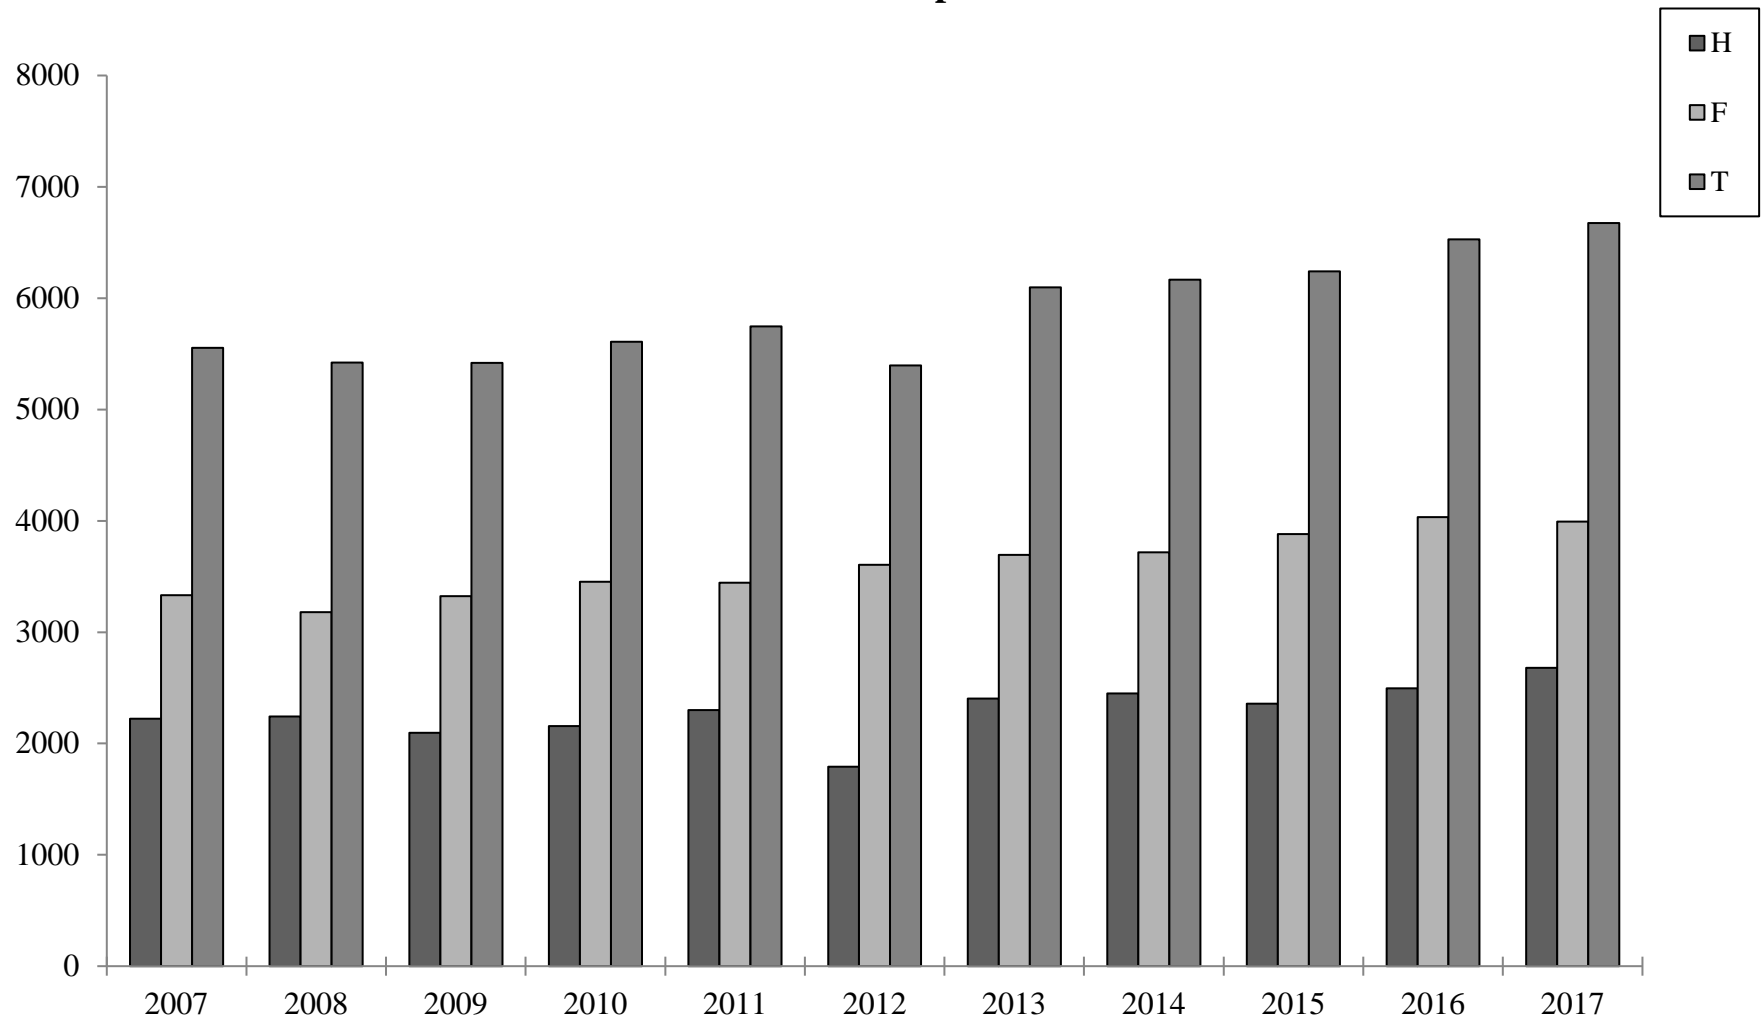

Baccalauréats spécialisés