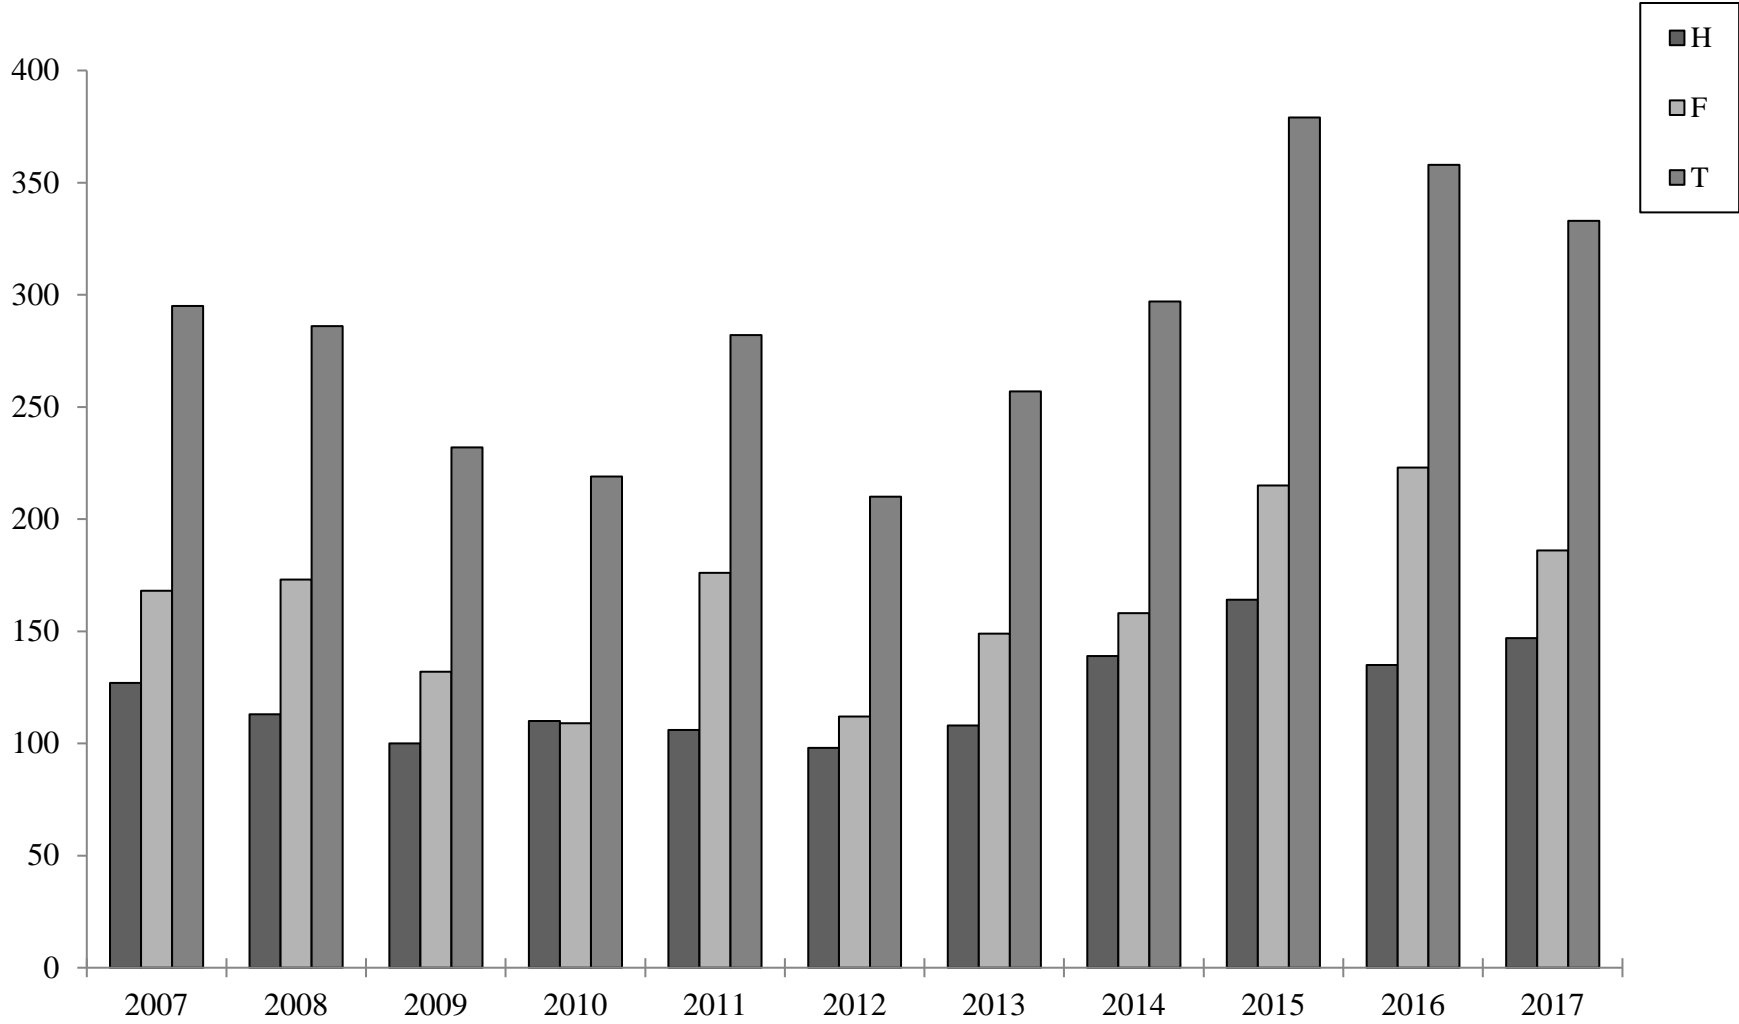

SECTION III

Tableaux cumulatifs et graphiques

1^{er} mai 2018

Bureau du registraire

Université 
de Montréal et du monde.

TABLEAU SYNTHÈSE

	F	H	T
Total des grades spécialisés de 1er cycle	4459	2908	7367
Total des baccalauréats avec majeure et certificat	129	80	209
Total des baccalauréats avec trois certificats	458	182	640
Total des diplômes de majeures	186	147	333
Total des mineures-certificats	3827	2024	5851
TOTAL DU PREMIER CYCLE	9059	5341	14400
Total des maîtrises	2040	1381	3421
Total des diplômes et certificats de 2e cycle	868	540	1408
Total des doctorats (Ph.D.)	247	284	531
TOTAL DES DIPLÔMES ET GRADES SUPÉRIEURS	3155	2205	5360
GRAND TOTAL (1er, 2e et 3e cycles)	12214	7546	19760

Baccalauréats spécialisés

Baccalauréats avec majeure et mineure

Baccalauréats avec trois certificats

Total des baccalauréats

Doctorats professionnels

Total des grades de 1er cycle

Majeures - Diplômes

Mineures - Certificats