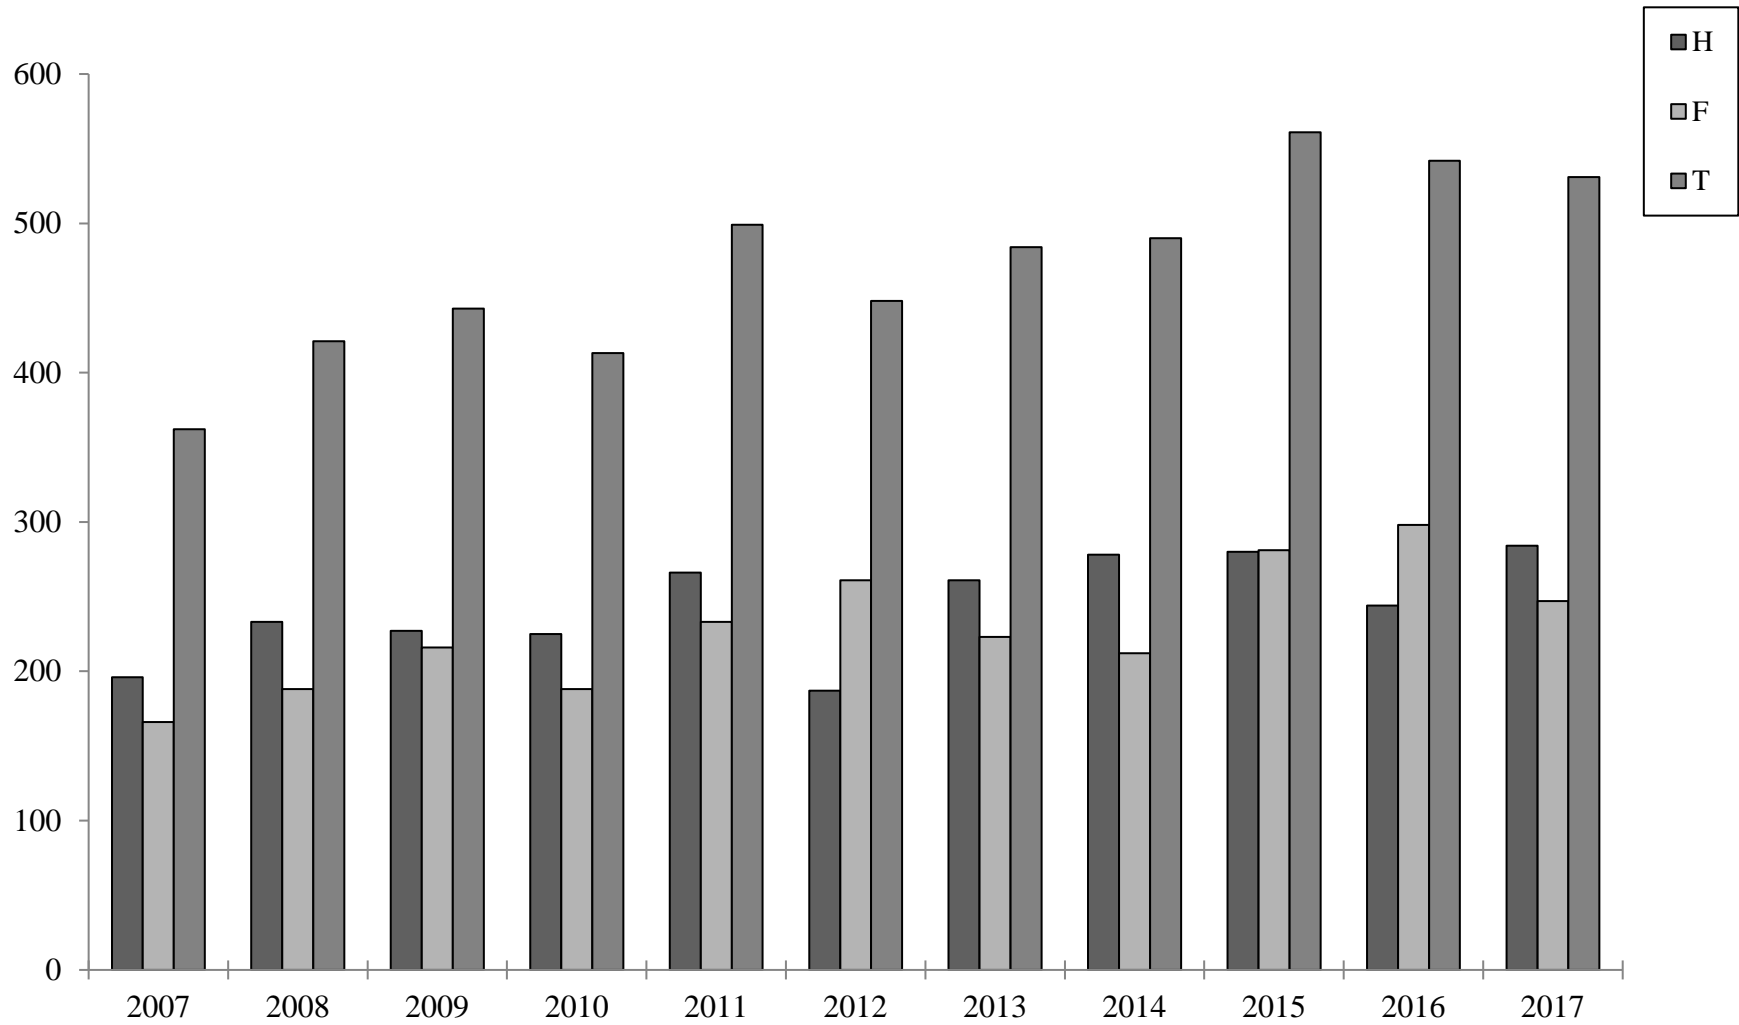

Certificats et Diplômes de 2e cycle

Maîtrises

Total des diplômes de 2e cycle

Doctorats (Ph.D.)

Total de tous les grades supérieurs

TOUS LES DIPLÔMES, TOUS LES CYCLES

ANNÉE
Du 1^{er} janv.
au 31 déc.

	1 ^{er} cycle			2 ^e et 3 ^e cycles			Grand total		
	F	H	T	F	H	T	F	H	T
2007	7964	4631	12595	2221	1693	3914	10185	6324	16509
2008	7666	4493	12159	2172	1773	3945	9838	6266	16104
2009	7814	4315	12129	2320	1742	4062	10134	6057	16191
2010	7598	4410	12008	2315	1801	4116	9913	6211	16124
2011	8081	4775	12856	2764	1984	4748	10842	6756	17598
2012	7949	4020	11969	2792	1704	4496	10741	5724	16465
2013	8323	4883	13206	2710	1980	4690	11023	6863	17886
2014	8208	5108	13316	2737	2080	4817	10941	7187	18128
2015	9055	5178	14233	3154	2282	5436	12209	7460	19669
2016	9305	5255	14560	3282	1915	5197	12587	7170	19757
2017	9059	5341	14400	3156	2207	5363	12215	7548	19763

Total de tous les diplômes, tous les cycles